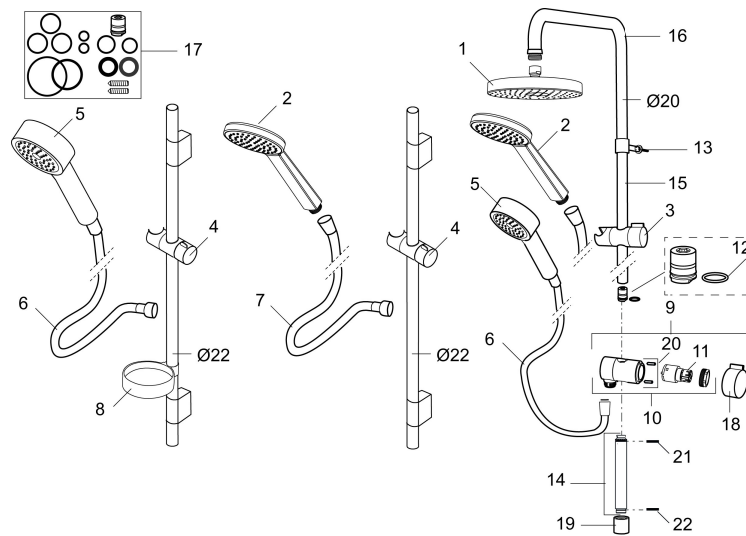

Tuote-nro: 130315 **LVI:** 6561051

Kuvaus: Kromattu

- Eco (energiaa ja vettä säästävä käsisuihku 9 l/min, kattosuihku 12 l/min)
- Easy-Clean -kalkinpoistojärjestelmä
- Vaihtimessa kolme asentoa: yläsuihku, käsisuihku, tyhjennys
- Vivun suunta voidaan valita vaihtimen asennuksen yhteydessä
- Suihkuputki lyhennettävissä
- Kromattu suihkuletku 1750 mm
- G1/2-liitäntä

TUOTEKUVAUS

Mora MMIX S6 Shower System

Mora MMIX yhdistää pehmeälinjaisen ja ergonomisen muotoilun energiatehokkaaseen sisäosaan. Sen muodot aaltoilevat pehmeästi, ja koko tuote viestii ajatonta, yhdenmukaista tyyliä. Mora MMIX:n kehitystyö perustui ainutlaatuiseseen, energiaa säästävään ja pitkäjänteistä ympäristöajattelua edistävään EcoSafe™-ympäristökonseptiimme.

Tuote-nro: 130315

LVI: 6561051

Varaosalistaus

NRO.	MA-NRO	LVI	KUVAUS
	139912.AE	6432193	Sovitepala saippuakupin 409416 kiinnitykseen Ø20 mm
1	209544	6567951	Siivilä S5 Ø180 mm
1	209545	6567952	Siivilä S6 Ø180 mm
2	130374	6561153	Käsisuihku S6
3	409418.AE	6561111	Käsisuihkun pidike Ø20 mm
4	130363.AE	6566915	Käsisuihkun pidike Ø22 mm
5	130361	6566257	Käsisuihku
6	S600310		Suihkuletku 1750 mm
7	130365.AE		Suihkuletku S6 1750 mm
8	409416	6569854	Saippuakuppi
9	409422		Suihkuvaihdin, täydellinen
10	409430.AE		Suihkuvaihdin (ilman kahvaa)
11	S600321		Vaihtimen toimiosa
12	639173.AE		O-rengas (15,1 x 1,6), 2 kpl
13	139906.AE	6565464	Seinäpidike 20mm

NRO.	MA-NRO	LM	KUVAUS
14	209549.AE		Liitosputki
15	209548.AE		Alaputki
16	209550.AE		Yläputki
17	409425.AE		Varaosasarja
18	409443.AE		Vaihtimen kahva
19	209291.AE		Muunnosnipa G1/2 - M18x1
20	139812.AE		Rajoitinrenkas M5x20
21	309246.AE		O-renkas (13,1 x 1,6)
22	609029.AE		O-renkas (16,1 x 1,6)