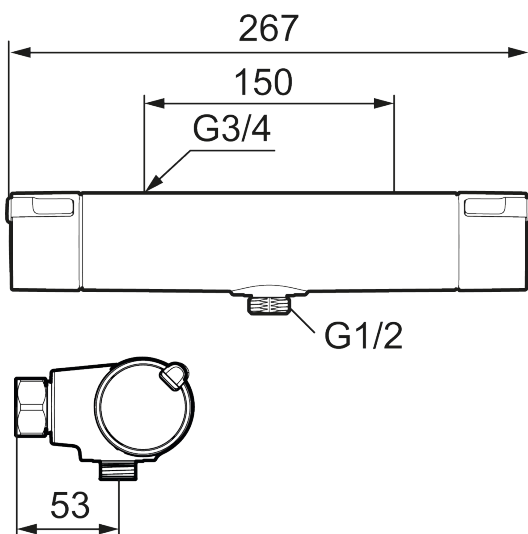

Unike funksjoner

Tilbakeslagssikring

MORA MMIX II dusjbatteri

Vårt klassiske dusjbatteri MMIX i forkrommet utførelse har fått en rettete form og et dristigere uttrykk. Resultatet? Overlegen funksjon og elegant stil!

Innsiden har også fått en oppgradering i form av en forbedret termostat som ikke bare gir best tenkelige energieffektivitet, men også en dusjopplevelse av høyeste klasse.

Art.no.: 331100 NRF-nummer: 4290383 Flow 3 bar: 12,0 l/m