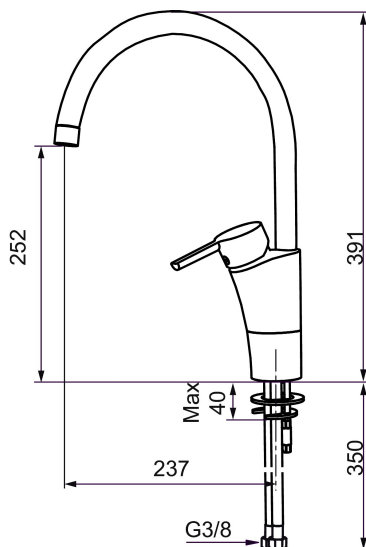

## MORA MMIX K5 Spültisch-Einhebelmischer

Die Armaturenserie Mora MMix verbindet attraktives skandinavisches Design mit anspruchsvollster Mora-Technologie.

Ihr Leistungsspektrum ist einzigartig: Sie spart Wasser und Energie, verhindert die Entstehung von Druckstößen im Trinkwassernetz und bietet aufgrund ihrer besonderen Kartuschen-Technologie eine besondere Leichtgängigkeit und eine lange Lebensdauer.

Artikel-Nr.: 732101.CA Flow 3 bar: 8,0 l/m

Ausführung: Chrom, (Konstante Durchflussmenge 8 l/min bei 200-600 kPa)

### Unique characteristics

Backflow protection unit type 

- ESS (Energie-Spar-System)
- Mit Soft Closing zur Vermeidung von Druckstößen
- Einstellbare Mengen- und Temperaturbegrenzung
- Flexible Anschlussschläuche Soft-PEX®
- Schwenkbarer Auslauf, Schwenkbegrenzung 60°, 85°, 110° oder 360°
- Lead Free (Bleifrei gem. Trinkwasserverordnung)
- Lochdurchmesser Ø32-37 mm