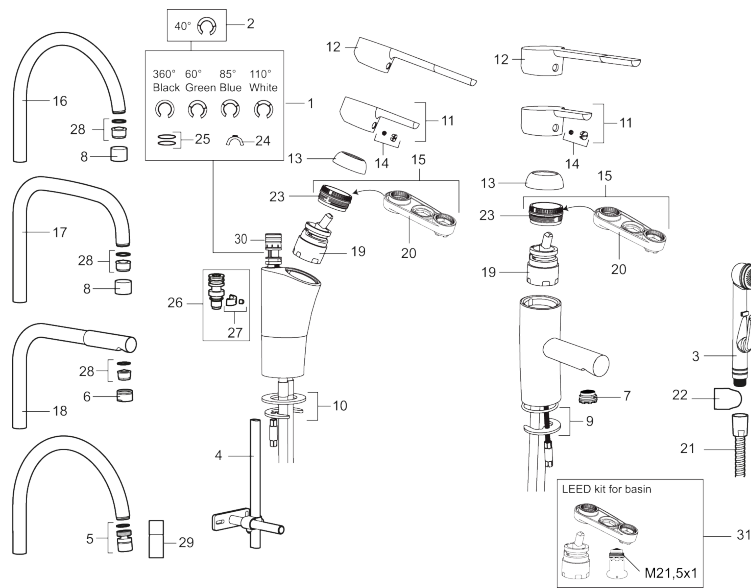

### Unique characteristics

Backflow protection unit type 

- ESS (Energie-Spar-System)
- Mit Soft Closing zur Vermeidung von Druckstößen
- Einstellbare Mengen- und Temperaturbegrenzung
- Flexible Anschlussschläuche Soft-PEX®
- Schwenkbarer Auslauf, Schwenkbegrenzung 60°, 85°, 110° oder 360°
- Lead Free (Bleifrei gem. Trinkwasserverordnung)
- Lochdurchmesser Ø32-37 mm

# MORA MMIX K5 Spültisch-Einhebelmischer

Die Armaturenserie Mora MMix verbindet attraktives skandinavisches Design mit anspruchsvollster Mora-Technologie.

Ihr Leistungsspektrum ist einzigartig: Sie spart Wasser und Energie, verhindert die Entstehung von Druckstößen im Trinkwassernetz und bietet aufgrund ihrer besonderen Kartuschen-Technologie eine besondere Leichtgängigkeit und eine lange Lebensdauer.

## Ersatzteilliste

NO.	ART.NR	AUSFÜHRUNG
	209560.AC	Gummidichtung für Soft-PEX® rohre 3/8", 10-er Pack
1	209524.AE	Sperre
2	209543.AE	Sperre 40°
3	S600206	Selbstschliessende Handbrause, chrom
4	409340.AE	Stabilisierungssatz
5	409380.AE	Strahlregler mit Kugelgelenk M22 innen, 7–9 l/min von 300 kPa
6	131415.AE	Gehäuse M24 außen, 15 mm, Chrom
7	409382.AE	Strahlregler M21,5 außen, 7–9 l/min von 300 kPa
7	409385.AE	Strahlregler M21,5 außen, 5 l/min von 200–600 kPa
7	S600228	Strahlregler M21,5 außen, 3 l/min von 200–600 kPa
7	409429.AE	Strahlregler M21,5 außen, 9–11 l/min von 300 kPa
8	131410.AE	Gehäuse M22 innen
9	409387.AE	Befestigung, Waschtischarm.