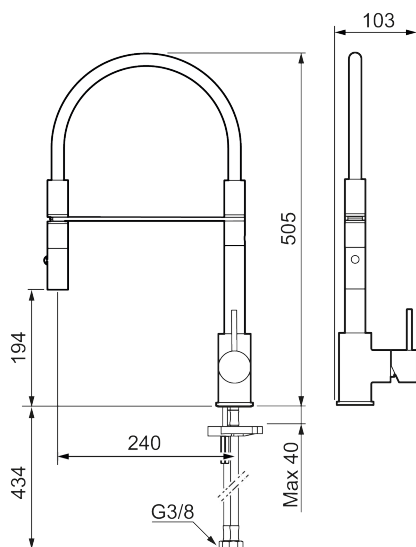

MORA INXX II miniprofi köksblandare

Med en kromad hållbar nyans och moderna uttryck är INXX II miniprofi en iögonfallande hög blandare som passar perfekt i en öppen köksmiljö. Blandaren är testad och godkänd utifrån de byggregler som finns och är energieffektiv, vilket innebär att den ger en lägre vatten- och energiförbrukning utan att ge avkall på komforten.

Om serien

INXX II är en elegant och tidlös serie i en palett av noga utvalda nyanser. Kombinationen av hög kvalitet, sober design och skön komfort gör den till den ultimata serien.

Art.nr: 272081.CA RSK: 8311275 Flöde 3 bar: 6,0 l/min

Utförande: Krom

- Keramisk tätning
- Omställbar flödesbegränsning och temperaturspär
- Eco (energi- och vattenbesparande konstantflödesstrålsamlare, 6 l/min vid 2–6 bar)
- Flexibla anslutningsrör i metallomspunnen Soft PEX®, lekande G3/8
- Svängbar pip 60°, 85°, 110° eller 360°
- Hålmått Ø34-37 mm