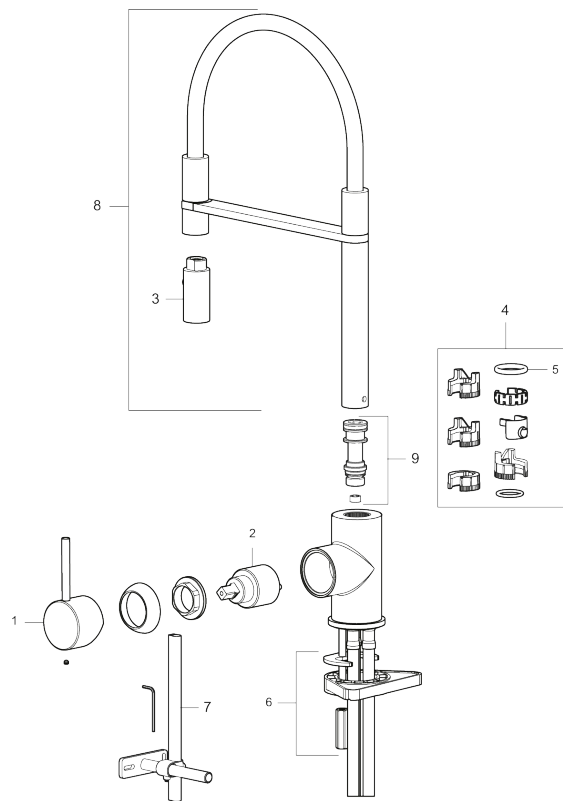

PRODUKTBESKRIVNING

MORA INXX II miniprofi köksblandare

Med en kromad hållbar nyans och moderna uttryck är INXX II miniprofi en iögonfallande hög blandare som passar perfekt i en öppen köksmiljö. Blandaren är testad och godkänd utifrån de byggregler som finns och är energieffektiv, vilket innebär att den ger en lägre vatten- och energiförbrukning utan att ge avkall på komforten.

Om serien

INXX II är en elegant och tidlös serie i en palett av noga utvalda nyanser. Kombinationen av hög kvalitet, sober design och skön komfort gör den till den ultimata serien.

Art.nr: 272081.CA

RSK: 8311275

Reservdelslista

NR.	ART.NR	RSK	BESKRIVNING
1	409700.AE	8394069	Spak, komplett, krom
1	409700.12AE	8394070	Spak, komplett, mattsvart
1	409700.22AE	8394071	Spak, komplett, mattvit
1	409700.44AE	8394072	Spak, komplett, mattgrå
1	409700.60AE	8394073	Spak, komplett, polerad mässing PVD
1	409700.62AE	8394074	Spak, komplett, borstad mässing PVD