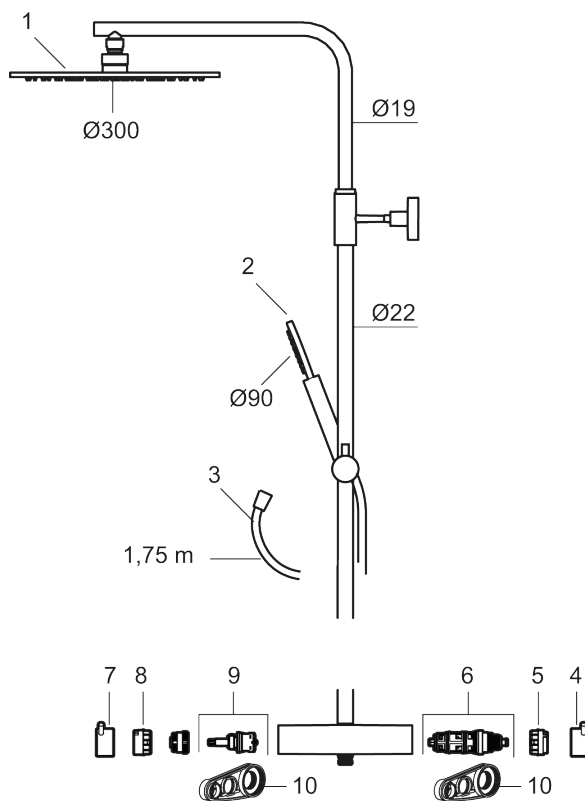

PRODUKTBEKRIVELSE

MORA INXX II Shower System kit

I en slidstærk, matgrå overflader forener INXX II klassisk design med høj ydeevne og tilbyder en ensartet temperatur, høj komfort og fremragende beskyttelse mod skoldning. Loftbrusersættets tynde brusehoved betyder, at bruseren passer lige godt ind i et badeværelse med stærk karakter og effektfulde former som i et afdæmpet badeværelse, der er skabt til afkobling. Armaturet er testet og godkendt ud fra det gældende bygningsreglement og er energieffektivt, hvilket indebærer, at det giver et lavere vand- og energiforbrug uden at gå på kompromis med komforten. INXX II er serien, som giver mulighed for en vandoplevelse i verdensklasse.

Om serien

INXX II er en elegant og tidløs serie i en palet af nøje udvalgte overflader. Kombinationen af høj kvalitet, stilfuldt design og vidunderlig komfort gør den til den ypperligste serie.

Artikel-nummer: 271900.44   **VVS:** 722752112

Reservedelsliste

NR.	ART.NO	VVS	BESKRIVELSE
1	130348		
1	130348.12