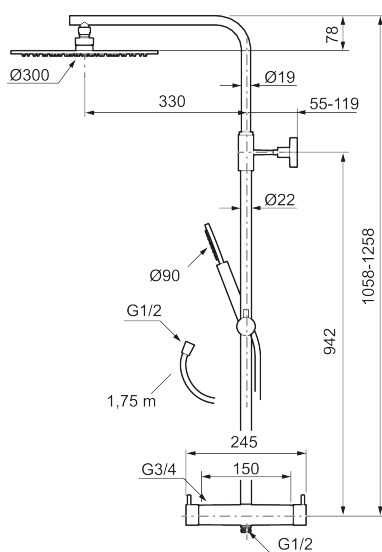

Artikel-nummer: 271900.44 **VVS:** 722752112 **Flow 3 bar:** 11,3 l/m

Beskrivelse: Matgrå

Bemærk at der ikke medfølger rosetter og forskruninger (se under tilbehør)

Består af:

MORA INXX II termostatarmatur

- Unik tryk- og temperaturstyring.
- ½ op.
- Skoldningssikring v/38°C
- Eco stop.

MORA INXX II Shower System

- Bruserhoved Ø400 mm med antikalsystem "Easy Clean".
- 1750 mm slange i metal med PVC og BPA fri slange indvendig.
- Slangen opfylder EN 1113.
- Integreret omskifter.
- Håndbruser 7,5 l/min. tagbruser 11 l/min.
- 330 mm fremspring.
- Justerbar indstilling af højde.