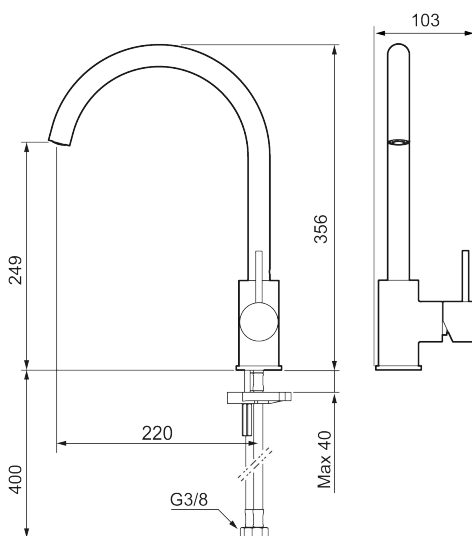

### Tilbakeslagssikring

- Vannmengdebegrenser og temperatursperre
- Svingbar tut sperre 60°, 85°, 110° eller 360°
- Fleksible Soft PEX<sup>®</sup>-rør med 3/8" mutter
- For hull i benk Ø34-37 mm

PRODUKTBESKRIVNING