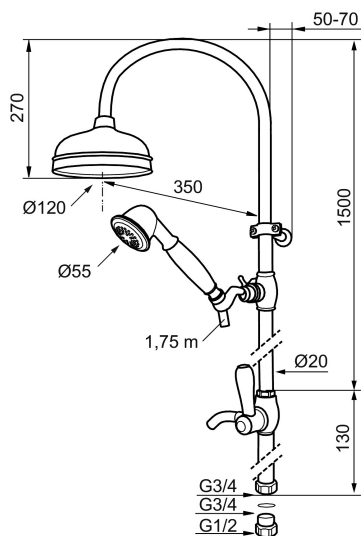

MORA CLASSIC family

Mora Classic är en exklusiv serie vattenkranar som tar tillvara de gamla designidealen med de runda och kraftiga formerna. Mora Classic Family ger dig en fantastisk kombination av modern teknik och klassiskt tidlös stil. Här förenas takduschens och handduschens fördelar, med en design och känsla som binder ihop de olika elementen i sin omgivning till en vacker helhet.

Art.nr: 130265 **RSK:** 8180898

Utförande: Krom, G3/4

- Duschröret kan kapas vid behov
- Justerbart väggfäste
- Med taksil Ø120 mm
- Metallomspunnen slang 1750 mm, PVC- och BPA-fri innerslang