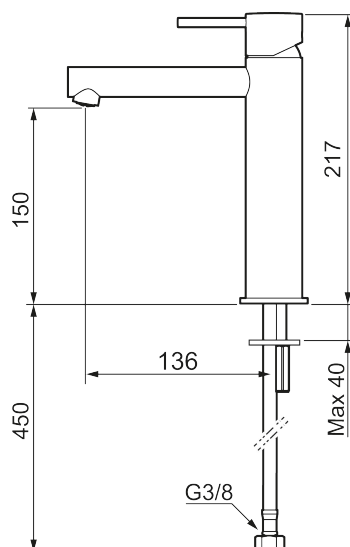

Unikke egenskaber

Tilbageløbssikring

MORA INXX II sharp, medium

INXX II håndvaskarmatur findes i tre forskellige højder, hvor medium er et mellemhøjt armatur, der er tilpasset større håndvaske. I en forkromet, holdbar overflader og håndvaskarmaturets lige profil med lang tud og skrå studs – er INXX II sharp både smukt og behageligt i brug. Armaturet er testet og godkendt ud fra det gældende bygningsreglement og er energieffektivt, hvilket indebærer, at det giver et lavere vand- og energiforbrug uden at gå på kompromis med komforten. Bundventilen fås som tilbehør i samme overflader.

273013.CA

VVS:

701496404

Flow 3 bar: 4,5

l/m

Beskrivelse: Krom

- Til håndvask.
- 136 mm fremspring.
- Keramisk tætning.
- Indbygget temperatur- og flowbegrænser.
- Eco (Energi- og vandbesparende konstantvandstrømsperlator 5 l/min) ved 2-6 bar.
- Flexible tilslutningsslanger.
- Hulmål Ø34-37 mm.