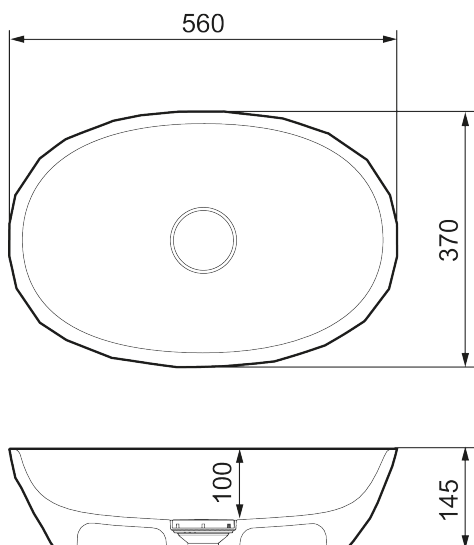

## MORA LAVA IX

Tvättstället LAVA IX är det perfekta komplementet till vårt fristående badkar LAVA IX, med samma tredimensionella exteriör och harmoniska insida.

### I vilken färg du vill

Har du frågor angående produkter i färg kontakta oss och våra experter svarar snabbt.

Art.nr: 952009.22

Utförande: Mattvit

- Mineralkomposit med strukturerad yta
- Bredd: 560 mm
- Djup: 370 mm
- Höjd: 150 mm
- Bottenventil säljs separat
- Vikt: 11 kg