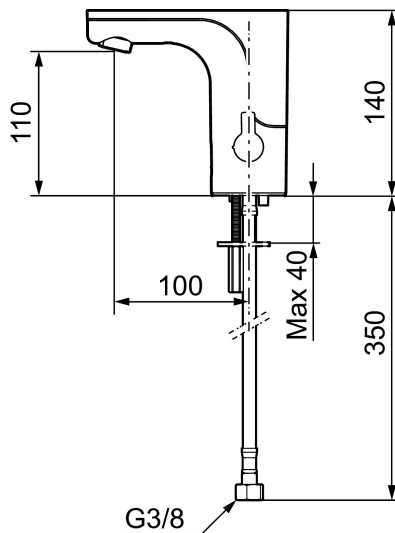

Schutzmodul

MORA MMIX tronic Waschtischarmatur m. Hygienespülung, Batteriebetrieb

: 720080.16 Flow 3 bar: 5,0 l/m

Ausführung: Champagner PVD, Batteriebetrieb (einschl. Batterie)

- Mit Temperaturregler, nach dem Einstellen der gewünschten Temperatur kann der Regler durch eine Abdeckung ersetzt werden
- 6 unterschiedliche Programme, frei programmierbar (optional mit Fernbedienung 729480.AE)
- Vandalismusgeschützter Armaturenkörper
- Soft Closing Magnetventil, verhindert Druckstöße
- Einstellbare Heißwassersperre
- Fließzeitbegrenzung, verhindert Überschwemmungen
- Reinigungsmodus (Durchflussabschaltung für 1 Min.)
- Schutzart Sensor, IP67
- Eco (Energie- und Wassereinsparung konstanter Durchfluss-Strahlregler)
- Niedriger Stromverbrauch – lange Lebensdauer (Batterie hält im Schnitt 5 Jahre)
- Nachträglich umrüstbar von Batterie auf Netz oder von Netz auf Batterie
- Für Netzanschluss wird das Adapterkit S600147 benötigt
- Umweltfreundliche Materialien (bleifrei gem. Trinkwasserverordnung)
- Zertifiziert nach DIN EN 15091