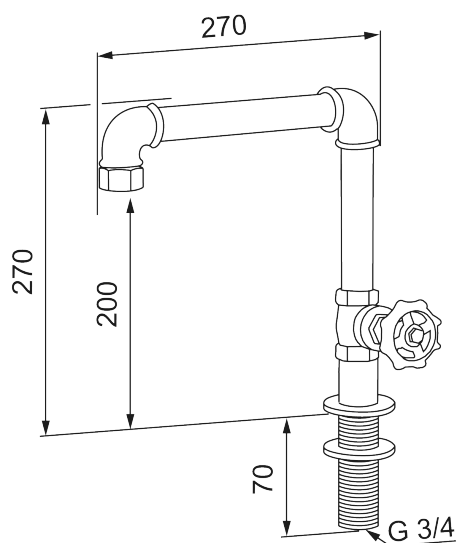

## Mora Garden Küchenarmatur

Der in Handarbeit hergestellte Außenwasserhahn besteht aus zusammengefügt Rohnteilen und bietet einen einzigartigen rohen und industriellen Touch. Mit dem klassischen Aussehen der Tülle des Mora Garden Außenwasserhahns passt er in die meisten Gartenmilieus.

Artikel-Nr.: 400001

Ausführung: Schwarz

- Für Arbeitsplatten max. 50 mm
- Montiert mit Gartenschlauch, mit Schlauchverschraubung G3/4" (nicht im Lieferumfang enthalten)
- Mit dem Handrad an der Seite des Mischers lässt sich der Wasserdurchfluss einfach regeln
- Lochdurchmesser Ø27-42 mm