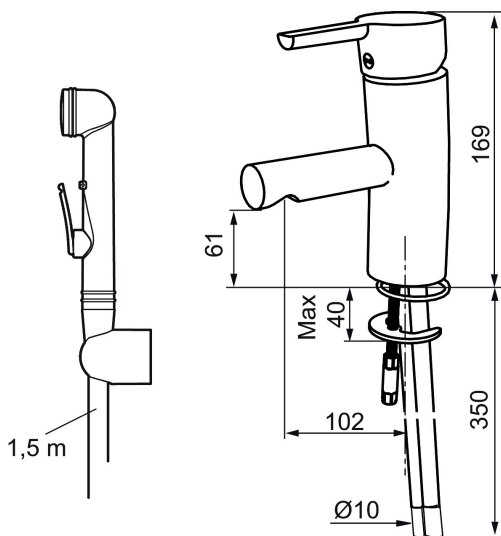

Här med självstängande sidohanddusch.

Art.nr: 733005 RSK: 8344495 Flöde 3 bar: 6,8 l/min

Utförande: Krom, ansl. slät ände Ø10 mm

Unika egenskaper

Skyddsmodul **EB**

- Självstängande handdusch, slang 1500 mm och upphängare
- ESS (energisparsystem)
- Mjukstängning med keramisk tätning
- Omställbar flödesbegränsning och temperaturspär
- Eco (energi- och vattenbesparande strålsamlare)
- Flexibla anslutningsrör i metallomspunnen Soft PEX®
- Återströmningsskydd enligt EU-standard SS-EN 1717
- Lead Free (blyfri)
- Hålmått Ø33,5-37 mm

PRODUKTBSKRIVNING

MORA MMIX B5 tvättställsblandare

Mora MMIX kombinerar en formskön och ergonomisk design med en energieffektiv insida. Designen präglas av en smeksamt böljande geometri och förmedlar en tidlös och sammanhängande stil över hela serien. Vårt unika miljökoncept EcoSafe™ ligger till grund för utvecklingsarbetet och bidrar till låg energiförbrukning och långsiktig miljöhänsyn. Blandaren är blyfri. Här med självstängande sidohanddusch.

Art.nr: 733005

RSK: 8344495

Reservdelslista

NR.	ART.NR	RSK	BESKRIVNING
1	S600299	8387254	Spärsegment och låsring
2	209543.AE	8346916	Spärsegment 40°
3	S600206	8233049	Självstängande handdusch, krom
4	S600308	8387263	Stabiliseringsstag
5	S600314	8280068	Strålsamlare M22 inv., ledbar, 7–9 l/min vid 3 bar
6	131415.AE	8281512	Hylsa M24 utv., 15 mm, krom
7	S600312	8280067	Strålsamlare M21,5 utv., 7–9 l/min vid 3 bar
7	409385.AE	8242292	Strålsamlare M21,5 utv., 5 l/min vid 2-6 bar
7	S600228		Strålsamlare M21,5 utv., 3 l/min vid 2-6 bar
8	131410.AE	8281509	Hylsa M22 inv.
9	S600160	8387096	Monteringssats, tvättställsblandare
10	S600159	8387097	Monteringssats, köksblandare
11	409389.AE	8344867	Spak, komplett