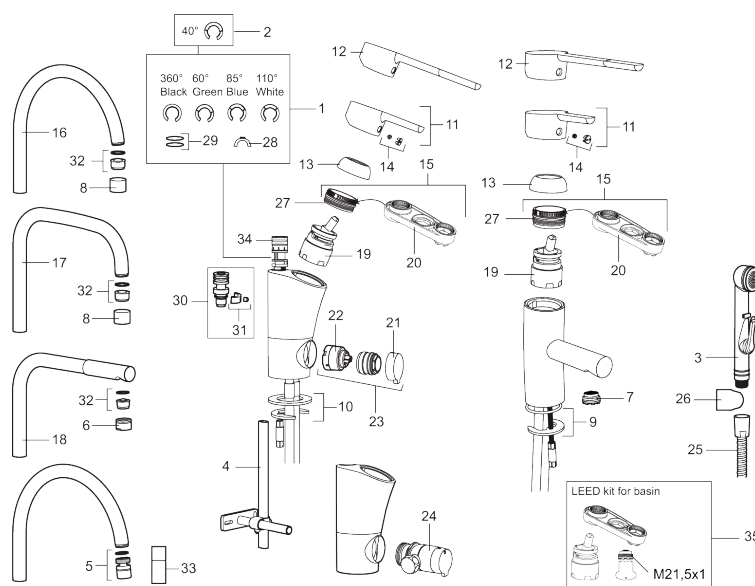

Här med självstängande sidohanddusch.

Art.nr: 733005 RSK: 8344495 Flöde 3 bar: 6,8 l/min

Utförande: Krom, ansl. slät ände Ø10 mm

Unika egenskaper

Skyddsmodul **EB**

- Självstängande handdusch, slang 1500 mm och upphängare
- ESS (energisparsystem)
- Mjukstängning med keramisk tätning
- Omställbar flödesbegränsning och temperaturspär
- Eco (energi- och vattenbesparande strålsamlare)
- Flexibla anslutningsrör i metallomspunnen Soft PEX®
- Återströmningsskydd enligt EU-standard SS-EN 1717
- Lead Free (blyfri)
- Hålmått Ø33,5-37 mm

PRODUKTBSKRIVNING

MORA MMIX B5 tvättställsblandare

Mora MMIX kombinerar en formskön och ergonomisk design med en energieffektiv insida. Designen präglas av en smeksamt böljande geometri och förmedlar en tidlös och sammanhängande stil över hela serien. Vårt unika miljökoncept EcoSafe™ ligger till grund för utvecklingsarbetet och bidrar till låg energiförbrukning och långsiktig miljöhänsyn. Blandaren är blyfri. Här med självstängande sidohanddusch.

Art.nr: 733005

RSK: 8344495

Reservdelslista

NR.	ART.NR	RSK	BESKRIVNING
1	S600299	8387254	Spärsegment och låsring
2	209543.AE	8346916	Spärsegment 40°
3	S600206	8233049	Självstängande handdusch, krom
4	S600308	8387263	Stabiliseringsstag
5	S600314	8280068	Strålsamlare M22 inv., ledbar, 7–9 l/min vid 3 bar
6	131415.AE	8281512	Hylsa M24 utv., 15 mm, krom
7	S600312	8280067	Strålsamlare M21,5 utv., 7–9 l/min vid 3 bar
7	409385.AE	8242292	Strålsamlare M21,5 utv., 5 l/min vid 2-6 bar
7	S600228		Strålsamlare M21,5 utv., 3 l/min vid 2-6 bar
8	131410.AE	8281509	Hylsa M22 inv.
9	S600160	8387096	Monteringssats, tvättställsblandare
10	S600159	8387097	Monteringssats, köksblandare
11	409389.AE	8344867	Spak, komplett