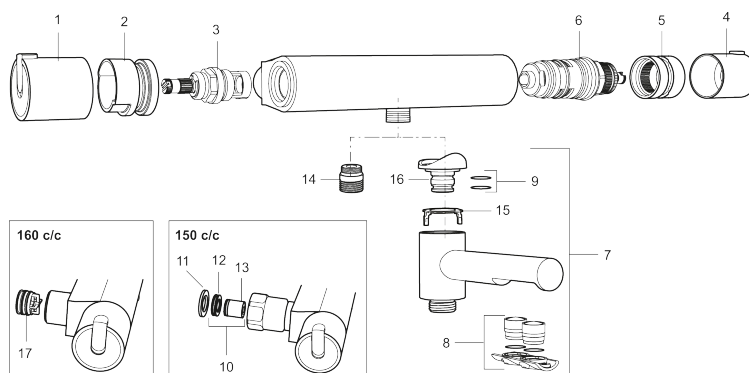

PRODUKTBESKRIVELSE

Termostatarmatur, Mora Rexx T5

Mora Rexx er essensen af skandinavisk design og funktionalitet. Serien er minimalistisk og med fokus på enkelhed. Præcisionen er dens innovation. Når tradition og håndværk mødes med moderne produktionsmetoder og inspirerende formgivning, bliver resultatet Mora Rexx. Her i form af et smukt brusebatteri med verdensledende funktionalitet, der giver sikkerhed og komfort.

Artikel-nummer: 707060

VVS: 722714104

Reservedelsliste

NR.	ART.NO	VVS	BESKRIVELSE
1	209511.AE	745148814	Temperaturgreb, krom
1	209511.0011AE	745148815	Temperaturgreb, krom/sort
2	209513.AE	745148536	Stopring til temperatursiden
3	708467.AE	745148540	Topstykke, Åbn/lukke
4	209510.AE	745148664	Reguleringsgreb, krom
4	209510.0011AE	745148665	Reguleringsgreb, krom/sort
5	209512.AE	745148537	Stopring til reguleringssiden
6	708468.AE	745148538	Termostatindsats
7	209515		Kartud, krom
7	209515.0011		Kartud, krom/sort
8	209516.AE	745136724	Strålesamlerkit, krom
8	209516.0011AE	745136723	Strålesamlerkit, krom/sort
9	209519.AE	745137931	O-ringe
10	708338.AE	745148517	Kontraventil med si, 2 stk. (150 c/c)
11	709339.AE	745148741	Pakning
12	708080.AE	745148615	Si (150 c/c)
13	139465.AE	745148614	Kontraventil (150 c/c)
14	409659.AE		Udløbsnippel M18x1xG1/2