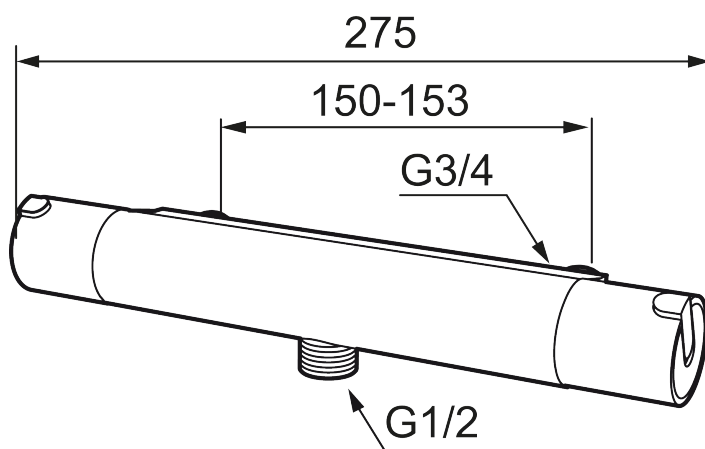

Artikel-nummer: 707060 VVS: 722714104

Beskrivelse: Krom

Unikke egenskaber

Tilbageløbssikring

- ½ ned.
- Snavsfilter rundt om reguleringsindsatsen.
- Skoldningssikring v/38°.
- Eco stop.
- Kontraventiler.
- 150-153 c/c.