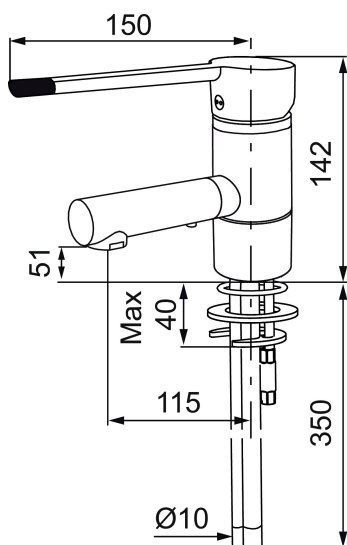

MORA MMIX B6 care tvättställsblandare

Mora MMIX kombinerar en formskön och ergonomisk design med en energieffektiv insida. Designen präglas av en smekamt böljande geometri och förmedlar en tidlös och sammanhängande stil över hela serien. Vårt unika miljökoncept EcoSafe™ ligger till grund för utvecklingsarbetet och bidrar till låg energiförbrukning och långsiktig miljöhänsyn.

Art.nr: 733090.CA RSK: 8318154 Flöde 3 bar: 7,2 l/min

Utförande: Krom, svängbar pip

- ESS (energisparsystem)
- Mjukstängning med keramisk tätning
- Omställbar flödesbegränsning och temperaturspär
- Flexibla anslutningsrör i metallomspunnen Soft PEX®
- Godkänd av reumatikerförbundet
- Lead Free (blyfri)
- Hålmått Ø28-37 mm
- Svängbar pip 110°