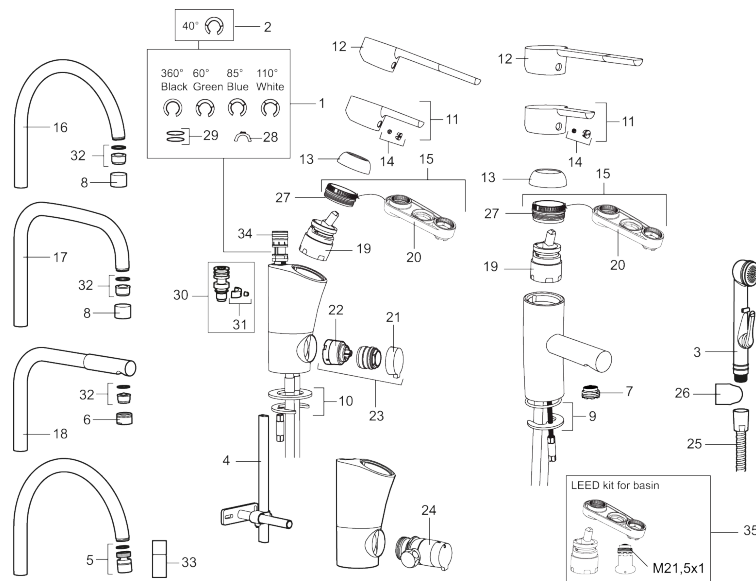

Art.nr: 733090.CA RSK: 8318154 Flöde 3 bar: 7,2 l/min

Utförande: Krom, svängbar pip

- ESS (energisparsystem)
- Mjukstängning med keramisk tätning
- Omställbar flödesbegränsning och temperaturspär
- Flexibla anslutningsrör i metallomspunnen Soft PEX®
- Godkänd av reumatikerförbundet
- Lead Free (blyfri)
- Hålmått Ø28-37 mm
- Svängbar pip 110°

Art.nr: 733090.CA

RSK: 8318154

Reservdelslista

NR.	ART.NR	RSK	BESKRIVNING
1	209524.AE	8346915	Spärrsegment
2	209543.AE	8346916	Spärrsegment 40°
3	S600206	8233049	Självstängande handdusch, krom
4	409340.AE	8531598	Stabiliseringssats
5	409380.AE	8281496	Strålsamlare M22 inv., ledbar, 7–9 l/min vid 3 bar
6	131415.AE	8281512	Hylsa M24 utv., 15 mm, krom
7	409382.AE	8242282	Strålsamlare M21,5 utv., 7–9 l/min vid 3 bar
7	409385.AE	8242292	Strålsamlare M21,5 utv., 5 l/min vid 2-6 bar
7	S600228		Strålsamlare M21,5 utv., 3 l/min vid 2-6 bar
8	131410.AE	8281509	Hylsa M22 inv.
9	409387.AE	8346912	Fästdetaljer, tvätt
10	409388.AE	8346914	Fästdetaljer
11	409389.AE	8344867	Spak, komplett
12	409390.AE	8344874	Care-spak, komplett, krom/svart