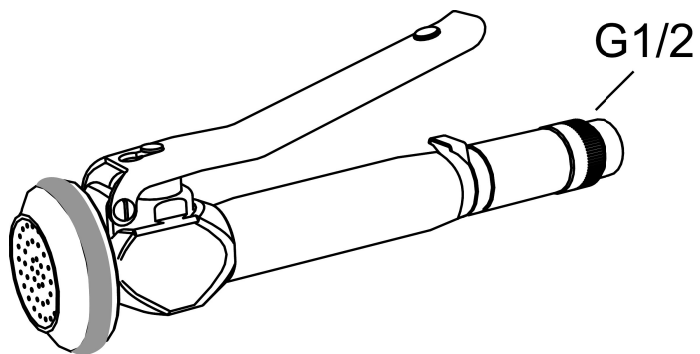

Selbstschliessende Handbrause

Artikel-Nr.: 310005.AE

Ausführung: Chrom/Grau

- Mit Strahlscheibe aus Metall
- Für Grossküchen-Geschirrbrause MA 31 00 09

Uniqe characteristics

PRODUCT DESCRIPTION

Selbstschliessende Handbrause

Artikel-Nr.: 310005.AE

Ersatzteilliste

NO.	ART.NR	AUSFÜHRUNG
1	139520.AE	Oberteil für Handbrause
2	139172.AE	Kolben für Handbrause
3	139530.AE	Duschkopf
4	310003.AE	Duschfilter G1/2
5	319049.AE	O-Ring
6	409421.AE	Verdrehschutz für Handbrause