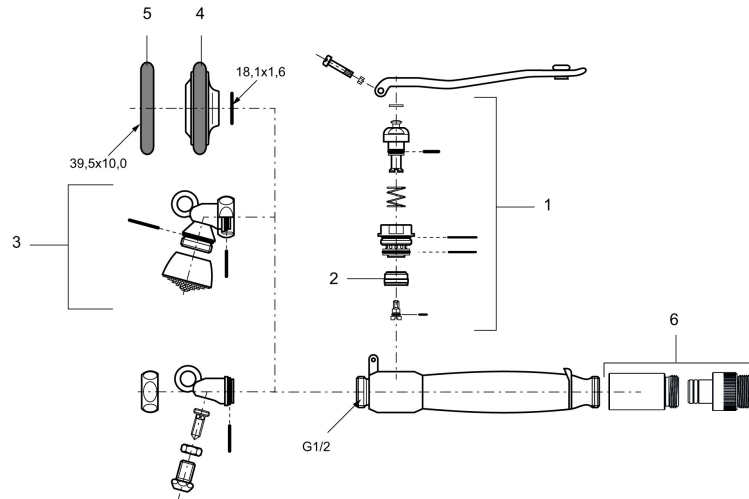

Selbstschliessende Handbrause

Artikel-Nr.: 310005.AE

Ausführung: Chrom/Grau

- Mit Strahlscheibe aus Metall
- Für Grossküchen-Geschirrbrause MA 31 00 09

Uniqe characteristics

PRODUCT DESCRIPTION

Selbstschliessende Handbrause

Artikel-Nr.: 310005.AE

Ersatzteilliste

NO.	ART.NR	AUSFÜHRUNG
1	139520.AE	Oberteil für Handbrause
2	139172.AE	Kolben für Handbrause
3	139530.AE	Duschkopf
4	310003.AE	Duschfilter G1/2
5	319049.AE	O-Ring
6	409421.AE	Verdrehschutz für Handbrause