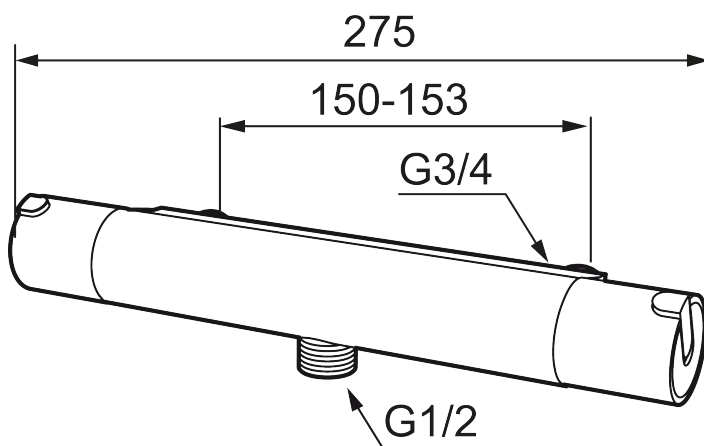

MORA REXX T5 duschblandare

Mora REXX är essensen av skandinavisk design och funktionalitet. Serien är minimalistisk och med enkelheten i fokus. Dess precision är dess innovation. När tradition och hantverk samsas med moderna tillverkningsmetoder och inspirerande formgivning, blir resultatet Mora REXX. Här i form av en vacker duschblandare med världsledande funktionalitet för säkerhet och komfort.

Art.nr: 707060 RSK: 8343991

Utförande: Krom, 150 c/c

Unika egenskaper

Skyddsmodul 

- OBS! 150 c/c
- Duschanslutning ned
- Säkerhetsspärr 38°
- Eco-stopp
- Utsprång med väggbricka 80 mm
- Ansl. inv. G3/4
- Återströmningsskydd enligt EU-standard SS-EN 1717

Art.nr: 707060

RSK: 8343991

Reservdelslista

| NR. | ART.NR | RSK | BESKRIVNING |
|-----|---------------|---------|---|
| 1 | 209511.AE | 8345176 | Mängdvred, krom |
| 1 | 209511.0011AE | 8345177 | Mängdvred, krom/svart |
| 2 | 209513.AE | 8346508 | Stoppring, mängdvred |
| 3 | 708467.AE | 8345124 | Överstycke |
| 4 | 209510.AE | 8345163 | Temperaturvred, krom |
| 4 | 209510.0011AE | 8345164 | Temperaturvred, krom/svart |
| 5 | 209512.AE | 8346507 | Stoppring, temperaturvred |
| 6 | 708468.AE | 8345130 | Termostatsats |
| 7 | 209515 | 8344849 | Utloppspip för ombyggnad av duschblandare, krom |
| 7 | 209515.0011 | 8344850 | Utloppspip för ombyggnad av duschblandare, krom/svart |
| 8 | 209516.AE | 8242291 | Strålsamlarkit, krom |
| 8 | 209516.0011AE | 8242295 | Strålsamlarkit, krom/svart |
| 9 | 209519.AE | 8938340 | O-ringar |
| 10 | 708338.AE | | Backventil (2 st), 150 c/c |
| 11 | 709339.AE | 8938274 | Packning 24/15x2, 2-pack |
| 12 | 708080.AE | | Silhållare, 150 c/c |
| 13 | 139465.AE | 8186872 | Patronbackventil, 150 c/c |
| 14 | 409659.AE | 8187025 | Utloppsnippel M18x1xG1/2 |