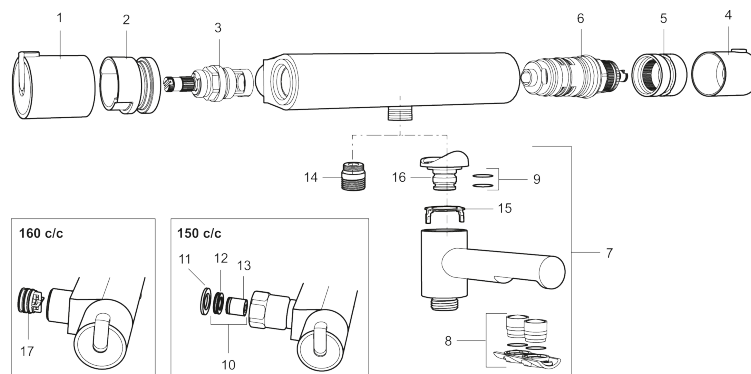

Art.nr: 707060 RSK: 8343991

Utförande: Krom, 150 c/c

Unika egenskaper

Skyddsmodul 

- OBS! 150 c/c
- Duschanslutning ned
- Säkerhetsspärr 38°
- Eco-stopp
- Utsprång med väggbricka 80 mm
- Ansl. inv. G3/4
- Återströmningsskydd enligt EU-standard SS-EN 1717

PRODUKTBESKRIVNING

MORA REXX T5 duschblandare

Mora REXX är essensen av skandinavisk design och funktionalitet. Serien är minimalistisk och med enkelheten i fokus. Dess precision är dess innovation. När tradition och hantverk samsas med moderna tillverkningsmetoder och inspirerande formgivning, blir resultatet Mora REXX. Här i form av en vacker duschblandare med världsledande funktionalitet för säkerhet och komfort.

Art.nr: 707060

RSK: 8343991

Reservdelslista

| NR. | ART.NR | RSK | BESKRIVNING |
|-----|---------------|---------|---|
| 1 | 209511.AE | 8345176 | Mängdvred, krom |
| 1 | 209511.0011AE | 8345177 | Mängdvred, krom/svart |
| 2 | 209513.AE | 8346508 | Stoppring, mängdvred |
| 3 | 708467.AE | 8345124 | Överstycke |
| 4 | 209510.AE | 8345163 | Temperaturvred, krom |
| 4 | 209510.0011AE | 8345164 | Temperaturvred, krom/svart |
| 5 | 209512.AE | 8346507 | Stoppring, temperaturvred |
| 6 | 708468.AE | 8345130 | Termostatsats |
| 7 | 209515 | 8344849 | Utloppspip för ombyggnad av duschblandare, krom |
| 7 | 209515.0011 | 8344850 | Utloppspip för ombyggnad av duschblandare, krom/svart |
| 8 | 209516.AE | 8242291 | Strålsamlarkit, krom |
| 8 | 209516.0011AE | 8242295 | Strålsamlarkit, krom/svart |
| 9 | 209519.AE | 8938340 | O-ringar |
| 10 | 708338.AE | | Backventil (2 st), 150 c/c |
| 11 | 709339.AE | 8938274 | Packning 24/15x2, 2-pack |
| 12 | 708080.AE | | Silhållare, 150 c/c |
| 13 | 139465.AE | 8186872 | Patronbackventil, 150 c/c |
| 14 | 409659.AE | 8187025 | Utloppsnippel M18x1xG1/2 |