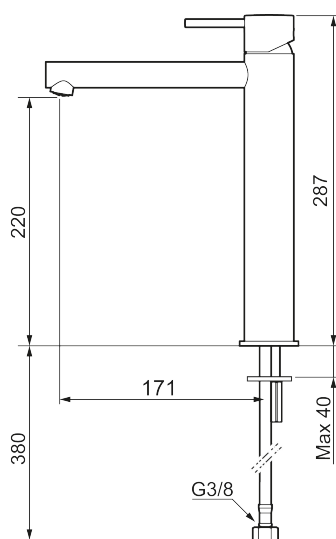

Unika egenskaper

Skyddsmodul AA

INXX II sharp, high tvättställsblandare

INXX II tvättställsblandare finns i tre olika höjder där high är en hög blandare anpassad för en skålformad bänkmonterad ho. Med den eleganta hållbara nyansen borstad mässing och tvättställsblandarens raka karaktär med lång pip och lutande munstycke – gör INXX II sharp både snygg och bekväm att använda. Blandaren är testad och godkänd utifrån de byggregler som finns och är energieffektiv, vilket innebär att den ger en lägre vatten- och energiförbrukning utan att ge avkall på komforten. Bottenventil finns som tillbehör i samma nyans.

Om serien

INXX II är en elegant och tidlös serie i en palett av noga utvalda nyanser. Kombinationen av hög kvalitet, sober design och skön komfort gör den till den ultimata serien.

Art.nr: 273023.62CA RSK: 8278288 Flöde 3 bar: 4,5 l/min

Utförande: Borstad mässing PVD

- Keramisk tätning
- Omställbar flödesbegränsning och temperaturspär
- Flexibla anslutningsrör i metallomspunnen Soft PEX[®], lekande G3/8
- Hålmått Ø34-37 mm