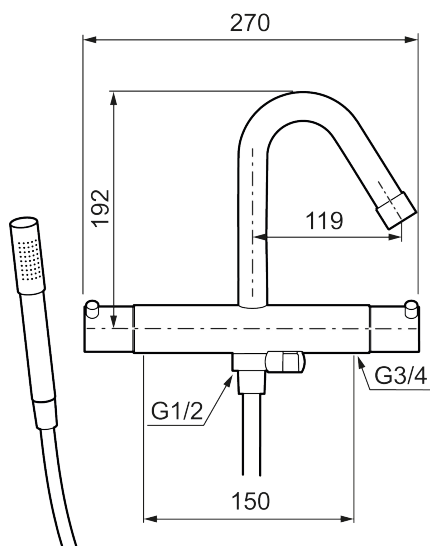

Unike funksjoner

Tilbakeslagssikring

MORA IZZY badekarbatteri

Mora Izzy formidler harmoni og eleganse. Tutens formskjønne linjer gir Mora Izzy et karakteristisk utseende. Den rustikke finishen til Izzy Rustic er inspirert av industrielle, rå miljøer og snakker sitt eget språk.

Art.no.: 705100.25 NRF-nummer: 4294325

Utførende: Rustikk messing

Izzy Raw og Rustic har en overflate av ubehandlet messing, som gjør at den kommer å bli eldet, patinert og vakker med tiden.

- Med håndduj, hånddujholder og sort metallslange 1,75 m, PVC/BPA-fri innerslange
- Kompenserer trykk-og temperaturvariasjoner
- Med reversibel overdel
- Sperreknapp 38°C
- Sperreknapp mengde Eco
- Fast tut
- Med tilbakeslagsventiler etter standard EN 1717