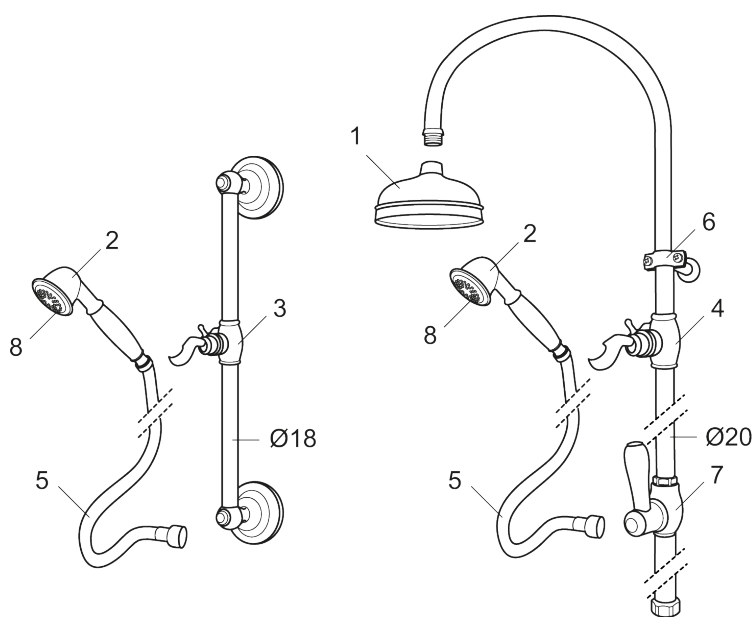

Artikel-nummer: 130265 VVS: 737814734

Beskrivelse: Krom

- Buet rør med bruserhoved Ø120 mm.
- 1750 mm slange i metal med PVC og BPA fri slange indvendig.
- Slangen opfylder EN 1113.
- 350 mm fremspring.
- Flexible vægholder.
- Bruserøret kan afkortes efter behov.
- Indvendig G 3/4" omløber.

Artikel-nummer: 130265

VVS: 737814734

Reservedelsliste

NR.	ART.NO	VVS	BESKRIVELSE
1	131183	736244004	Bruserhoved
2	130802.AE	738647504	Håndbruser
3	139830.ae		Glider 18 mm, krom
4	139749.AE	737525834	Glider 20 mm, krom
5	S600310		Bruseslange 1750 mm, krom
6	130550.AE	735756104	Rørbærer
7	139761	745139174	Komplet omskifter, krom
8	S600288		