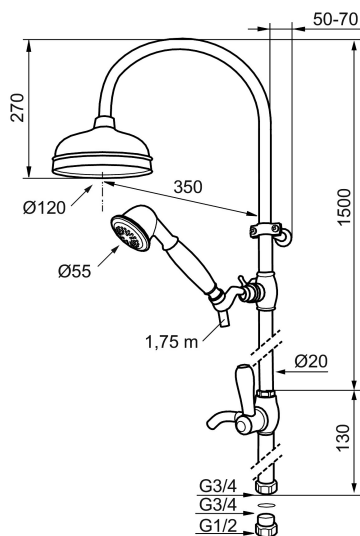

Loftbruser, Mora Classic Family

Mora Classic er en eksklusiv vandhaneserie, der genopliver de gamle designidealer med de runde og kraftige former. Mora Classic Family giver dig en fantastisk kombination af moderne teknik og klassisk tidløs stil. Her forenes loftbruserens og håndbruserens fordele med et design og en oplevelse, der binder de forskellige elementer sammen med deres omgivelser til en smuk helhed.

Artikel-nummer: 130265 VVS: 737814734

Beskrivelse: Krom

- Buet rør med bruserhoved Ø120 mm.
- 1750 mm slange i metal med PVC og BPA fri slange indvendig.
- Slangen opfylder EN 1113.
- 350 mm fremspring.
- Flexible vægholder.
- Bruserøret kan afkortes efter behov.
- Indvendig G 3/4" omløber.