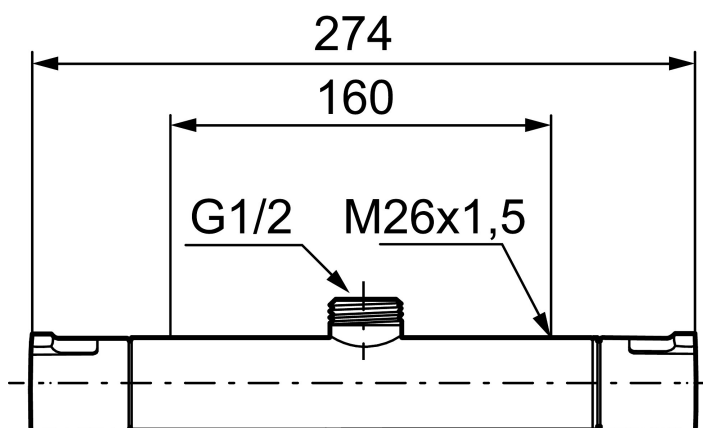

Art.nr: 241050 RSK: 8344174

Utförande: Krom, 160 c/c

### Unika egenskaper

Skyddsmodul 

- Duschanslutning upp
- Säkerhetsspärr 38° och 42°
- Eco-stopp
- Utsprång med väggbricka 64 mm
- Återströmningsskydd enligt EU-standard SS-EN 1717
- Extra greppvänliga vred, godkänd av reumatikerförbundet