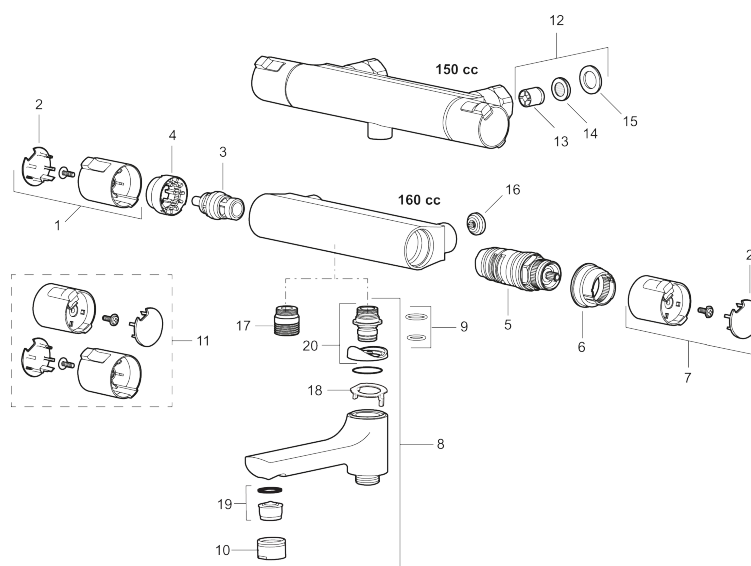

PRODUKTBSKRIVNING

CERA T4 duschblandare

I Mora Cera har vi eftersträvat den perfekta kombinationen mellan hög komfort, låg vattenförbrukning och ett modernt formspråk. Med den senaste utvecklingen inom energiteknik, har vi till exempel halverat vattenförbrukningen i duschen - utan att kompromissa på komforten. Jämn temperatur i dusch och bad gör blandaren säker att använda för hela familjen.

Art.nr: 241050

RSK: 8344174

Reservdelslista

NR.	ART.NR	RSK	BESKRIVNING
1	409653.AA	8345188	Mängdvred, komplett, krom, butiksförpackad
2	409658.AA	8345190	Täcklock, krom, butiksförpackad
3	S600274	8397028	Keramiskt överstycke G1/2
4	708079.AE		Eco, stoppring, avstängning
5	708764.AE	8345114	Termostatinsats
6	209556.AE	8345184	Stoppring, temperatur
7	409654.AA	8345189	Temperaturvred, komplett, krom, butiksförpackad
8	409656	8344876	Utloppspip för ombyggnad av duschblandare
9	209519.AE	8938340	O-ringar
10	131415.AE	8281512	Hylsa M24 utv., 15 mm, krom
11	409650.AA	8345187	Mängd- och temperaturvred, komplett, krom, butiksförpackad
12	708338.AE		Backventil (2 st), 150 c/c
13	139465.AE	8186872	Patronbackventil, 150 c/c
14	708080.AE		Silhållare, 150 c/c