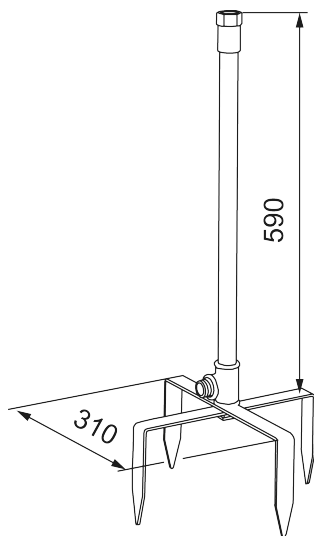

Unike funksjoner

Fot for utedusj

Art.no.: 400027

Utførende: Stålgrå

- Fot inkludert underdel med stødige spyd som gjør den vegghengte utedusjen til en frittstående modell.
- Trykkes lett ned i grunnen som gjør at du også kan flytte den rundt i hagen din.