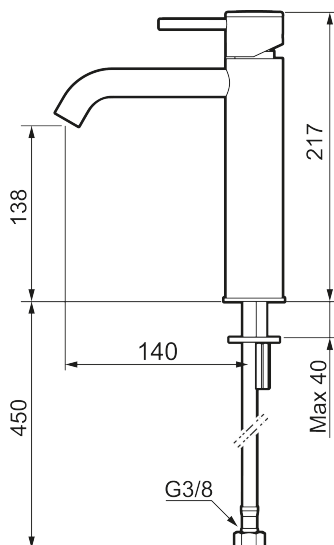

Unike funksjoner

Tilbakeslagssikring

MORA INXX II soft, medium servantbatteri

INXX II servantkran finnes i tre ulike høyder der medium er en mellomhøy kran som passer til større håndfat. Med en holdbar mattgrå nyanse og servantkranens stilrene form, øker INXX II soft baderommets komfort og gir en følelse av kvalitet og eleganse. Blandebatteriet er testet og godkjent ut fra gjeldende byggeregler og det er energieffektivt, noe som innebærer at man får et lavere vann- og energiforbruk uten å gi avkall på komforten. Bunnventil finnes som tilbehør i samme nyanse.

Om serien

INXX II er en elegant og tidløs serie i en palett av nøye utvalgte nyanser. Kombinasjonen av høy kvalitet, stilren design og herlig komfort gjør den til den ultimate serien.

Art.no.:	NRF-nummer:	Flow 3 bar: 4,5
273011.44CA	4290458	l/m
Utførende: Matt grå		

- Vannmengdebegrenser og temperatursperre
- Mora Eco konstantvannmengde 5 l/min ved 2-6 bar
- Fleksible Soft PEX®-rør med 3/8" mutter