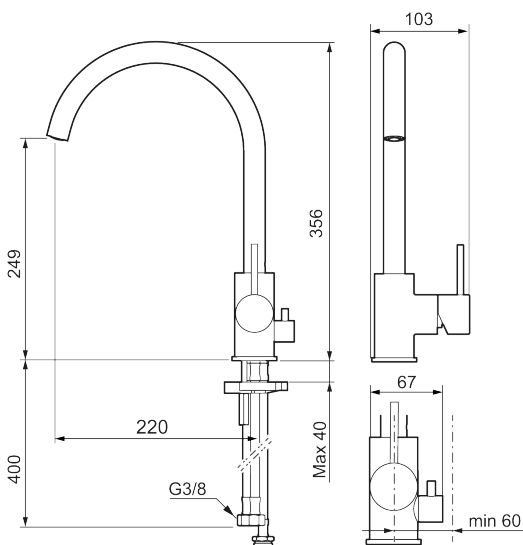

### Unike funksjoner

Tilbakeslagssikring

- Vannmengdebegrenser og temperatursperre
- Mora Eco konstantvannmengde 6 l/min ved 2-6 bar
- Svingbar tut sperre 60°, 85°, 110° eller 360°
- Innebygget avstengning for maskin, innstilt på Kv. OBS! Ikke omstillbar til VV
- Fleksible Soft PEX®-rør med 3/8" mutter
- For hull i benk Ø34-37 mm