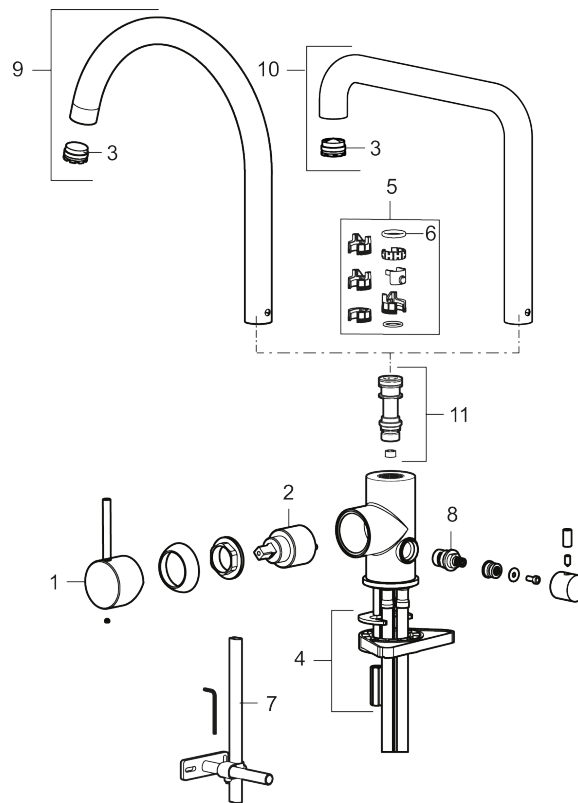

PRODUKTBESKRIVNING

MORA INXX II soft

Med en holdbar mattsvart nyanse og kjøkkenkranens myke formspråk bidrar INXX II soft til et luksuriøst og elegant kjøkken. Blandebatteriet er testet og godkjent ut fra gjeldende byggeregler og det er energieffektivt, noe som innebærer at man får et lavere vann- og energiforbruk uten å gi avkall på komforten.

Om serien

INXX II er en elegant og tidløs serie i en palett av nøye utvalgte nyanser. Kombinasjonen av høy kvalitet, stilren design og herlig komfort gjør den til den ultimate serien.

Art.no.: 272151.12CA

NRF-nummer: 4290525

Reservedelsliste

NR.	ART. NO.	NRF-NUMMER	BESKRIVELSE
1	409700.AE	4295005	Spak, komplett, krom
1	409700.12AE	4294998	Spak, komplett, matt sort
1	409700.22AE	4294999	Spak, komplett, matt hvit
1	409700.44AE	4295001	Spak, komplett, matt grå
1	409700.60AE	4295002	Spak, komplett, polert messing PVD
1	409700.62AE	4295003	Spak, komplett, børstet messing PVD