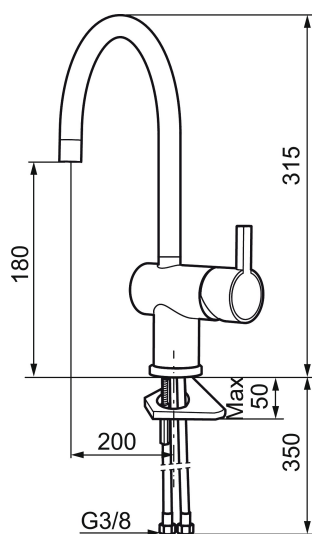

Unike funksjoner

Tilbakeslagssikring

MORA REXX K5 black kjøkkenbatteri

Mora REXX er essensen av skandinavisk design og funksjonalitet. Serien er minimalistisk og har fokus på enkelhet. Innovasjonen ligger i presisjonen. Når tradisjon og håndverk kombineres med moderne produksjonsmetoder og inspirerende formgivning, blir resultatet Mora REXX. Her i form av et vakkert kjøkkenbatteri med innebygd smart funksjonalitet.
Art.no.: 707100.11 **NRF-nummer:** 4290079 **Flow 3 bar:** 7,6 l/m
Utførende: Sort PVD

- ESS (Energisparessystem)
- Vannmengdebegrenser og temperatursperre
- Mora Eco konstantvannmengde 7,6 l/min ved 2–6 bar
- Svingbar tut sperre 60°, 120° eller 360°
- Fleksible Soft PEX[®]-rør med 3/8" mutter
- For hull i benk Ø32-35 mm

Art.no.: 707100.11

NRF-nummer: 4290079

Reservedelsliste

NR.	ART. NO.	NRF-NUMMER	BESKRIVELSE
1	209500.AE	4294295	Spak, krom
1	209500.0011AE	4294296	Spak, krom/sort
2	409337		Spak med ekstra lengde 95 mm, krom
3	209501.AE	4294298	Dekkring, krom
4	209493.AE		Innsats ESS
4	708301.AE	4296511	Innsats
5	209506.AE	4294274	K6-tut, komplett, krom
5	209506.0011AE	4294275	K6-tut, komplett, krom/sort
6	209502.AE	4294301	Strålesamlersett, L-tut, 7,6 l/min ved 2–6 bar, krom
6	209502.0011AE	4294302	Strålesamlersett, L-tut, 7,6 l/min ved 2–6 bar, krom/sort
7	209508.AE	4294277	K7-tut, komplett, krom
8	209507.AE	4294272	K5-tut, komplett, krom
9	209503.AE	4294304	Strålesamler M18 innv. 7,6 l/min ved 2–6 bar, krom
10	209520.AE	4294309	Pakningssett for tut
11	708779.AE	4294312	Festedetaljer, kjøkkenbatteri
12	209518.AE	4294311	Festedetaljer, servantbatteri

NR.	ART. NO.	NRF-NUMMER	BESKRIVELSE
13	209562.AE		Styring, servantbatteri
14	209563.AE		Styrring, kjøkkenbatteri
15	459013		Låseskrue M4x5
16	409480.AE		Leddbar strålesamler M18 innv. 7–9 l/min ved 3 bar