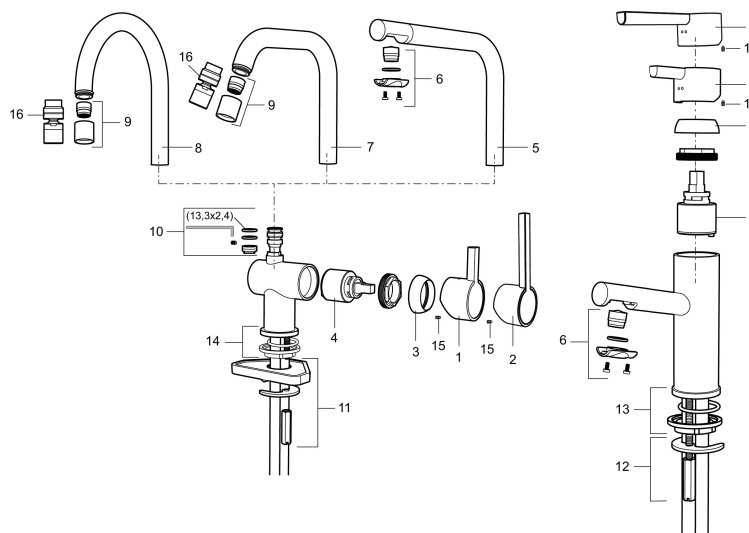

Unike funksjoner

Tilbakeslagssikring

MORA REXX K5 black kjøkkenbatteri

Mora REXX er essensen av skandinavisk design og funksjonalitet. Serien er minimalistisk og har fokus på enkelhet. Innovasjonen ligger i presisjonen. Når tradisjon og håndverk kombineres med moderne produksjonsmetoder og inspirerende formgivning, blir resultatet Mora REXX. Her i form av et vakkert kjøkkenbatteri med innebygd smart funksjonalitet.
Art.no.: 707100.11 **NRF-nummer:** 4290079 **Flow 3 bar:** 7,6 l/m
Utførende: Sort PVD

- ESS (Energisparessystem)
- Vannmengdebegrenser og temperatursperre
- Mora Eco konstantvannmengde 7,6 l/min ved 2–6 bar
- Svingbar tut sperre 60°, 120° eller 360°
- Fleksible Soft PEX[®]-rør med 3/8" mutter
- For hull i benk Ø32-35 mm

Art.no.: 707100.11

NRF-nummer: 4290079

Reservedelsliste

NR.	ART. NO.	NRF-NUMMER	BESKRIVELSE
1	209500.AE	4294295	Spak, krom
1	209500.0011AE	4294296	Spak, krom/sort
2	409337		Spak med ekstra lengde 95 mm, krom
3	209501.AE	4294298	Dekkring, krom
4	209493.AE		Innsats ESS
4	708301.AE	4296511	Innsats
5	209506.AE	4294274	K6-tut, komplett, krom
5	209506.0011AE	4294275	K6-tut, komplett, krom/sort
6	209502.AE	4294301	Strålesamlersett, L-tut, 7,6 l/min ved 2–6 bar, krom
6	209502.0011AE	4294302	Strålesamlersett, L-tut, 7,6 l/min ved 2–6 bar, krom/sort
7	209508.AE	4294277	K7-tut, komplett, krom
8	209507.AE	4294272	K5-tut, komplett, krom
9	209503.AE	4294304	Strålesamler M18 innv. 7,6 l/min ved 2–6 bar, krom
10	209520.AE	4294309	Pakningssett for tut
11	708779.AE	4294312	Festedetaljer, kjøkkenbatteri
12	209518.AE	4294311	Festedetaljer, servantbatteri

NR.	ART. NO.	NRF-NUMMER	BESKRIVELSE
13	209562.AE		Styring, servantbatteri
14	209563.AE		Styrring, kjøkkenbatteri
15	459013		Låseskrue M4x5
16	409480.AE		Leddbar strålesamler M18 innv. 7–9 l/min ved 3 bar