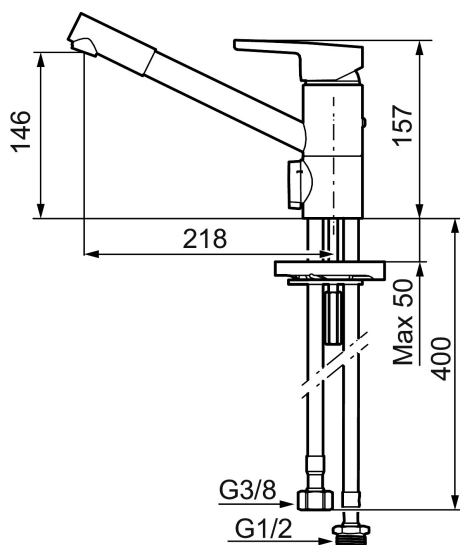

MORA MMIX K2 kjøkkenbatteri

Mora MMIX kombinerer en formfin og ergonomisk design med en energieffektiv innside. Designen preges av en kjølelignende bølgende geometri og formidler en tidløs og sammenhengende stil i hele serien. Vårt unike miljøkonsept EcoSafe™ ligger til grunn for utviklingsarbeidet og bidrar til lavt energiforbruk og langsiktige miljøhensyn.

Art.no.: 732251 NRF-nummer: 4290186 Flow 3 bar: 9,8 l/m
Utførende: Krom

Unike funksjoner

Tilbakeslagssikring

- Mykstengende
- ESS (Energisparesystem)
- Vannmengdebegrenser og temperatursperre
- Mora Eco vannbesparende strålesamler
- Svingbar tut med sperre 110°
- Strålen er vridbar sideveis
- Avstengning for maskin Kv, omstillbar til Vv
- Fleksible Soft PEX®-rør med 3/8" mutter
- Lead Free (blyfri)
- For hull i benk Ø34-37 mm
- Turbo Jet: Fjærbelastet spak over halv mengde