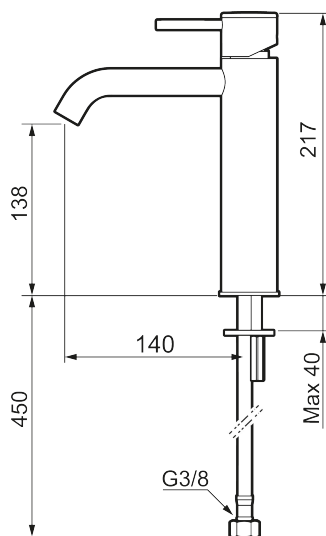

Unika egenskaper

Skyddsmodul **AA**

INXX II soft, medium tvättställsblandare

INXX II tvättställsblandare finns i tre olika höjder där medium är en mellanhög blandare som passar till större handfat. Med den moderna hållbara nyansen polerad mässing och tvättställsblandarens stilrena form, höjer INXX II soft badrummets komfort och ger en känsla av kvalitet och elegans. Blandaren är testad och godkänd utifrån de byggregler som finns och är energieffektiv, vilket innebär att den ger en lägre vatten- och energiförbrukning utan att ge avkall på komforten. Bottenventil finns som tillbehör i samma nyans.

Utförande: Polerad mässing PVD

- Keramisk tätning
- Omställbar flödesbegränsning och temperaturspär
- Flexibla anslutningsrör i metallomspunnen Soft PEX[®], lekande G3/8
- Hålmått Ø34-37 mm

PRODUKTBESKRIVNING