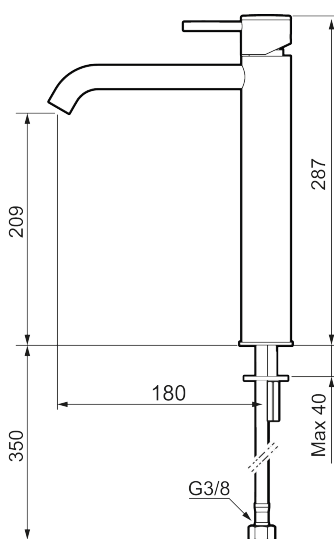

Unika egenskaper

Skyddsmodul 

INXX II soft, high tvättställsblandare

INXX II tvättställsblandare finns i tre olika höjder där high är en hög blandare anpassad för en skålformad bänkmonterad ho. Med en tålig mattsvart nyans och tvättställsblandarens stilrena form, höjer INXX II soft badrummets komfort och ger en känsla av kvalitet och elegans. Blandaren är testad och godkänd utifrån de byggregler som finns och är energieffektiv, vilket innebär att den ger en lägre vatten- och energiförbrukning utan att ge avkall på komforten. Bottenventil finns som tillbehör i samma nyans.

Om serien

INXX II är en elegant och tidlös serie i en palett av noga utvalda nyanser. Kombinationen av hög kvalitet, sober design och skön komfort gör den till den ultimata serien.

Art.nr: 273021.12CA RSK: 8278277 Flöde 3 bar: 4,5 l/min

Utförande: Mattsvart

- Keramisk tätning
- Omställbar flödesbegränsning och temperaturspär
- Flexibla anslutningsrör i metallomspunnen Soft PEX[®], lekande G3/8
- Hålmått Ø34-37 mm