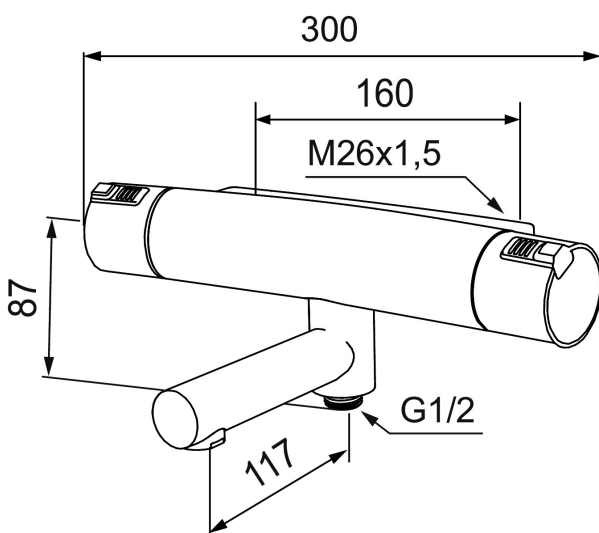

MORA MMIX T5 badkarsblandare

Mora MMIX kombinerar en formskön och ergonomisk design med en energieffektiv insida. Designen präglas av en smekamt böljande geometri och förmedlar en tidlös och sammanhängande stil över hela serien. Vårt unika miljökoncept EcoSafe® ligger till grund för utvecklingsarbetet och bidrar till låg energiförbrukning och långsiktig miljöhänsyn. Blandaren är blyfri.

Art.nr: 730000 RSK: 8344031

Utförande: Krom, 160 c/c

Unika egenskaper

Skyddsmodul **EB**

- Utloppspip med inbyggd omkastare
- Tryckbalanserad termostatinsats
- Säkerhetsspärr 38°
- Eco-stopp
- Piputsprång med väggbricka 187 mm
- Lead Free (blyfri)
- Återströmningsskydd enligt EU-standard SS-EN 1717