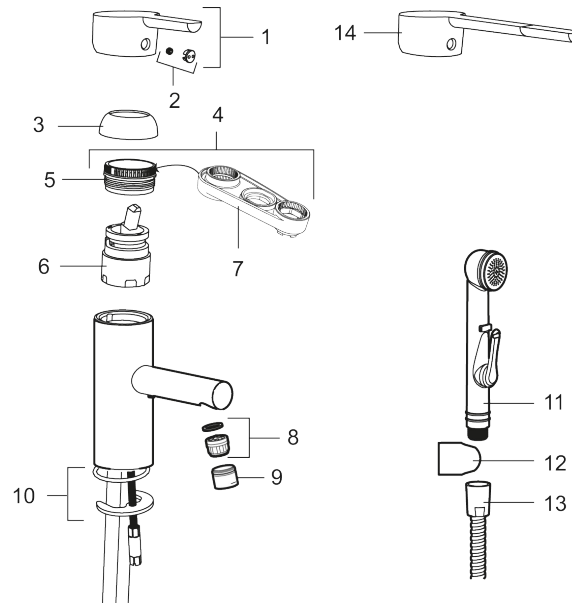

PRODUKTBSKRIVNING

MORA MMIX II servantbatteri

MMIX II har en ergonomisk design som dessuten tilbyr energieffektivitet av høyeste klasse. Den elegante forkrommede utførelsen ånder av kvalitet og i år har vi oppdatert formspråket med rettere linjer og enda bedre miljøegenskaper.

Art.no.: 333001.LD3

NRF-nummer: 4290133

	STD	LD3*
6. Cartridge	S600253	S600232
8. Insert	S600254	S600254

* LEED mixers with low flow

Reservedelsliste

NR.	ART. NO.	NRF-NUMMER	BESKRIVELSE
1	409389.AE	4294121	Spak, komplett, krom
2	409392.AE	4294123	Merkeplugg og skrue
3	409391.AE	4294122	Dekkhylse, krom
4	409393.AE	4294124	Innsatsmutter inkl serviceverktøy
5	439060.AE		Innsatsmutter
6	S600253		Innsats med serviceverktøy
6	S600232		Innsats, Low flow, for LEED batterier
7	S600298		Serviceverktøy
8	S600254		Innsats strålesamler 5 l/min ved 2–6 bar
9	S600255		Hylse for strålesamler, M20 utv. 16 mm, chrome
10	S600160		Monteringstilbehør for servantbatteri
11	S600206	4305294	Selvstengende hånddusj, krom