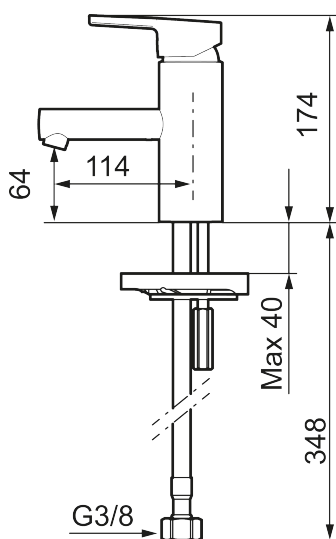

Unike funksjoner

Tilbakeslagssikring