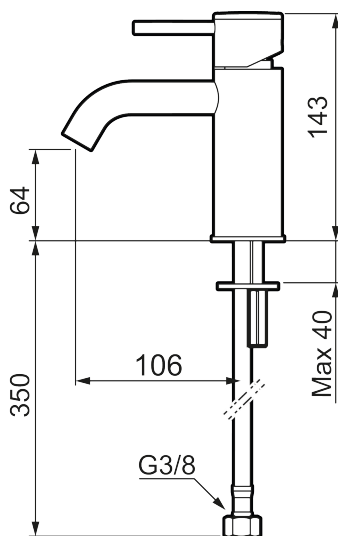

Unike funksjoner

MORA INXX II soft, small servantbatteri

INXX II servantkran finnes i tre ulike høyder der small er en lav kran som er tilpasset for mindre håndvask. Med en holdbar mattsvart nyanse og servantkranens stilrene form, øker INXX II soft baderommets komfort og gir en følelse av kvalitet og eleganse. Blandebatteriet er testet og godkjent ut fra gjeldende byggeregler og det er energieffektivt, noe som innebærer at man får et lavere vann- og energiforbruk uten å gi avkall på komforten. Bunnventil finnes som tilbehør i samme nyanse.

- Vannmengdebegrenser og temperatursperre
- Fleksible Soft PEX[®]-rør med 3/8" mutter

PRODUKTBESKRIVNING

MORA INXX II soft, small servantbatteri

INXX II servantkran finnes i tre ulike høyder der small er en lav kran som er tilpasset for mindre håndvask. Med en holdbar mattsvart nyanse og servantkranens stilrene form, øker INXX II soft baderommets komfort og gir en følelse av kvalitet og eleganse. Blandebatteriet er testet og godkjent ut fra gjeldende byggeregler og det er energieffektivt, noe som innebærer at man får et lavere vann- og energiforbruk uten å gi avkall på komforten. Bunnventil finnes som tilbehør i samme nyanse.

NR.	ART. NO.	NRF-NUMMER	BESKRIVELSE
1	409701.62AE	4295011	Spak, komplett, børstet messing PVD
2	409703.AE	4295014	Innsats
3	409706.AE	4295016	Strålesamler M16,5 utv., 5 l/min ved 2–6 bar
4	209518.AE	4294311	Festedetaljer, servantbatteri
5	409708.AE		Spak med ekstra lengde 172 mm, krom
5	409708.12AE		Spak med ekstra lengde 172 mm, matt sort
5	409708.22AE		Spak med ekstra lengde 172 mm, matt hvit
5	409708.44AE		Spak med ekstra lengde 172 mm, matt grå
5	409708.60AE		Spak med ekstra lengde 172 mm, polert messing PVD
5	409708.62AE		Spak med ekstra lengde 172 mm, børstet messing PVD