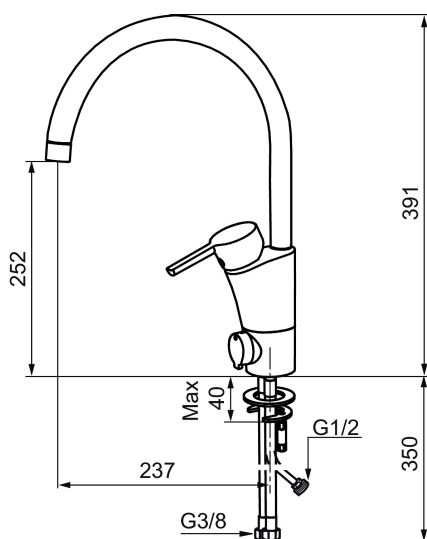

Unieke karaktereigenschappen

Type terugstroombeveiliging **AA**

MORA MMIX K5 keukenmengkraan

Artikelnummer: 732151.TT Flow 3 bar: 13,6 l/m

Omschrijving: Chroom, met Turbo Jet

- Met afsluiter voor vaatwasser, mengkraan, koudstart
- ESS (Energie Spaar Systeem)
- Soft closing principe met keramische afdichtingen
- Instelbare volumestroom en temperatuurbegrenzing
- Eco (Energie- en waterbesparende volumestroombegrenzer)
- Draaibare uitloop 60°, 85°, 110° of 360°
- Flexible aansluitslangen 3/8"
- Lead Free (loodvrije messing)
- Kraangat Ø32-37 mm