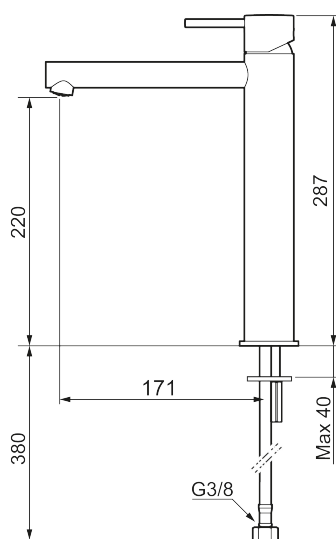

MORA INXX II sharp, high

INXX II håndvaskarmatur findes i tre forskellige højder, hvor high er et højt armatur, der er tilpasset vaskefade. I en forkromet, holdbar overflader og håndvaskarmaturets lige profil med lang tud og skrå studs – er INXX II sharp både smukt og behageligt i brug. Armaturet er testet og godkendt ud fra det gældende bygningsreglement og er energieffektivt, hvilket indebærer, at det giver et lavere vand- og energiforbrug uden at gå på kompromis med komforten. Bundventilen fås som tilbehør i samme overflader.

Om serien

INXX II er en elegant og tidløs serie i en palet af nøje udvalgte overflader. Kombinationen af høj kvalitet, stilfuldt design og vidunderlig komfort gør den til den ypperligste serie.

Artikel-nummer: 273023.CA VVS: 701491404 Flow 3 bar: 4,5 l/m
Beskrivelse: Krom

Unikke egenskaber

Tilbageløbssikring

- Til håndvask.
- 171 mm fremspring.
- Keramisk tætning.
- Indbygget temperatur- og flowbegrænser.
- Flexible tilslutningsslanger.
- Hulmål Ø34-37 mm.