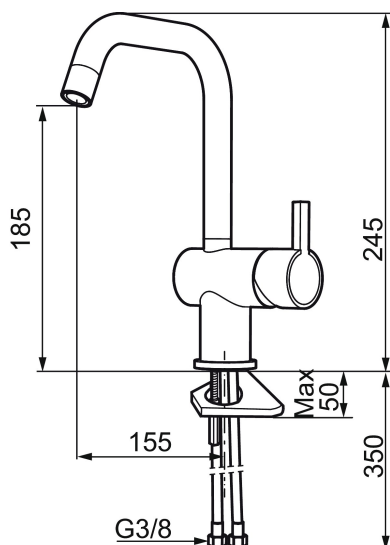

Unike funksjoner

Tilbakeslagssikring

MORA REXX K7 kjøkkenbatteri

Mora REXX er essensen av skandinavisk design og funksjonalitet. Serien er minimalistisk og har fokus på enkelhet. Innovasjonen ligger i presisjonen. Når tradisjon og håndverk kombineres med moderne produksjonsmetoder og inspirerende formgivning, blir resultatet Mora REXX. Her i form av et vakkert kjøkkenbatteri med innebygd smart funksjonalitet.

Art.no.:	NRF-nummer:	Flow 3 bar: 7,9
707120.0011	4290226	l/m
Utførende: krom/Sort		

- ESS (Energisparesystem)
- Vannmengdebegrenser og temperatursperre
- Mora Eco konstantvannmengde 7,6 l/min ved 2–6 bar
- Svingbar tut sperre 60°, 120° eller 360°
- Fleksible Soft PEX®-rør med 3/8" mutter
- For hull i benk Ø32-35 mm