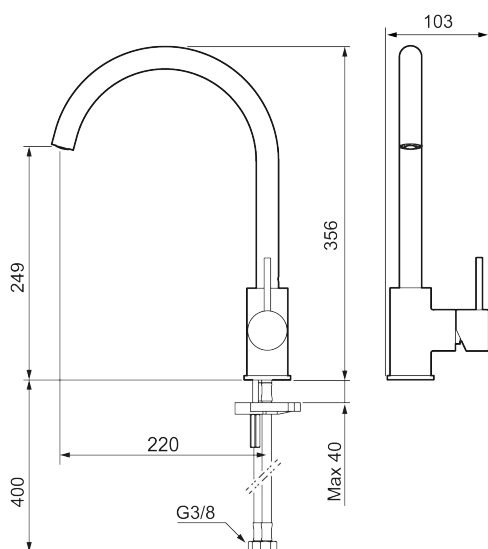

MORA INXX II soft

I den elegante, holdbare overflader børstet nikkel og køkkenarmaturets bløde formsprog bidrager INXX II soft til et luksuøst og elegant køkken. Armaturet er testet og godkendt ud fra det gældende bygningsreglement og er energieffektivt, hvilket indebærer, at det giver et lavere vand- og energiforbrug uden at gå på kompromis med komforten.

Om serien

INXX II er en elegant og tidløs serie i en palet af nøje udvalgte overflader. Kombinationen af høj kvalitet, stilfuldt design og vidunderlig komfort gør den til den ypperligste serie.

Artikel-nummer:

272101.76CA

VVS:

705905289

Flow 3 bar: 6,0

l/m

Beskrivelse: Børstet nikkel

- Til køkkenvask.
- ESS (Energy Saving System).
- Med høj svingtud 60°, 85°, 110° eller 360°.
- 220 mm fremspring.
- Keramisk kartusche.
- Indbygget temperatur- og flowbegrænsner.
- Eco (Energi- og vandbesparende perlator).
- Flexible tilslutningslanger.
- Hulmål Ø34-37 mm.