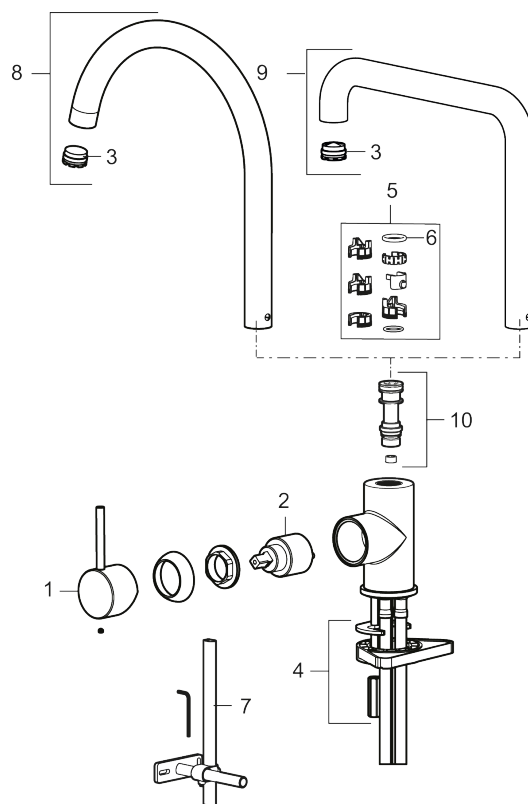

272101.76CA

VVS:

705905289

Flow 3 bar: 6,0

l/m

Beskrivelse: Børstet nikkel

- Til køkkenvask.
- ESS (Energy Saving System).
- Med høj svingtud 60°, 85°, 110° eller 360°.
- 220 mm fremspring.
- Keramisk kartusche.
- Indbygget temperatur- og flowbegrænsner.
- Eco (Energi- og vandbesparende perlator).
- Flexible tilslutningslanger.
- Hulmål Ø34-37 mm.

VVS: 705905289

Reservedelsliste

NR.	ART.NO	BESKRIVELSE
1	409700.AE	Greb komplet, krom
1	409700.12AE	Greb komplet, matsort
1	409700.22AE	Greb komplet, mathvid
1	409700.44AE	Greb komplet, matgrå
1	409700.60AE	Greb komplet, poleret messing PVD