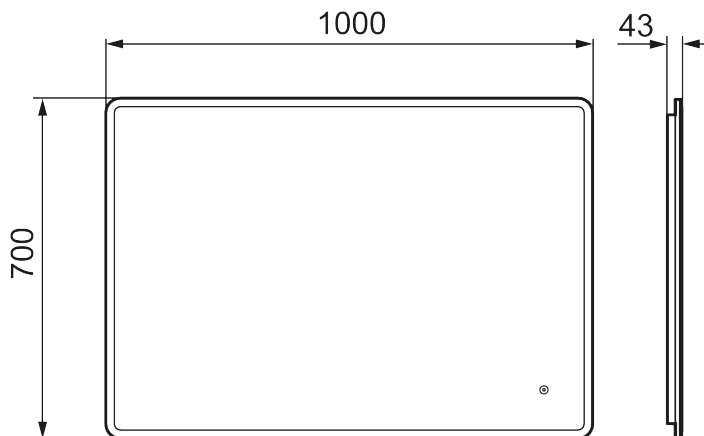

## MORA CARA I, speil

Cara har et design som minner om Solo I, med hvit akrylramme, og touch-funksjon for å styre LED-belysningen. Cara har justerbar fargetemperatur, slik at du får den rette stemningen på badet.

### Om serien

Minimalistisk design med skjult LED-belysning i rammen og valgfrie Bluetooth-høytalere for å gjøre baderommet komplett

Art.no.: 953109

Utførende: 1000 x 700 mm

- Ramme med belysning
- Energibesparende LED-belysning
- Smuss og ripebeskyttende glass med sikkerhetsfilm
- Anti-dugg
- Touch av/på
- Justerbar fargetemperatur 2700-6400 K
- IP44-sertifisert, CE-merket
- Dybde: 43 mm