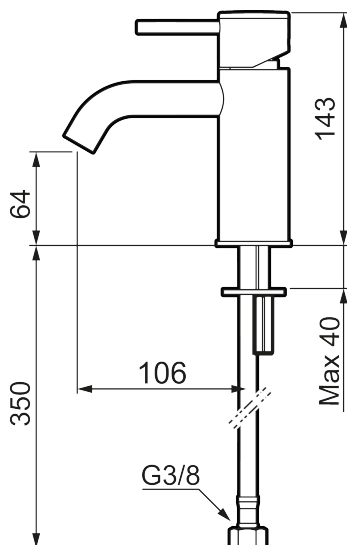

Unike funksjoner

Tilbakeslagssikring

MORA INXX II soft, small servantbatteri

INXX II servantkran finnes i tre ulike høyder der small er en lav kran som er tilpasset for mindre håndvask. Med en holdbar matthvit nyanse og servantkranens stilrene form, øker INXX II soft baderommets komfort og gir en følelse av kvalitet og eleganse. Blandebatteriet er testet og godkjent ut fra gjeldende byggeregler og det er energieffektivt, noe som innebærer at man får et lavere vann- og energiforbruk uten å gi avkall på komforten. Bunnventil finnes som tilbehør i samme nyanse.

Om serien

INXX II er en elegant og tidløs serie i en palett av nøye utvalgte nyanser. Kombinasjonen av høy kvalitet, stilren design og herlig komfort gjør den til den ultimate serien.

Art.no.:	NRF-nummer:	Flow 3 bar: 4,5
273001.22CA	4290444	l/m
Utførende: Matt hvit		

- Vannmengdebegrenser og temperatursperre
- Mora Eco konstantvannmengde 5 l/min ved 2-6 bar
- Fleksible Soft PEX®-rør med 3/8" mutter