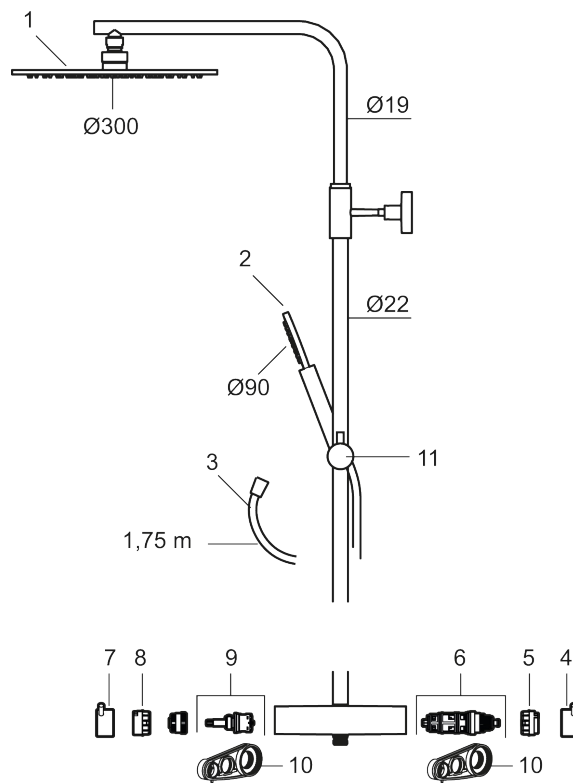

PRODUKTBESKRIVNING

MORA INXX II shower system kit (inkl. dekkskiver)

Med en krommet holdbar nyanse forener INXX II klassisk design med høy ytelse og tilbyr en jevn temperatur, høy komfort og et sterkt vern mot skålding. Takdusjens store, tynne taksil gjør at dusjen passer like bra i et baderom med sterk karakter og effektfulle former som i et stilrent baderom skapt for avkoblede stunder. Blandebatteriet er testet og godkjent ut fra gjeldende byggeregler og det er energieffektivt, noe som innebærer at man får et lavere vann- og energiforbruk uten å gi avkall på komforten. INXX II er serien som tilbyr en vannopplevelse i verdensklasse.

Om serien

INXX II er en elegant og tidløs serie i en palett av nøye utvalgte nyanser. Kombinasjonen av høy kvalitet, stilren design og herlig komfort gjør den til den ultimate serien.

Art.no.: 271905

NRF-nummer: 4290566

Reservedelsliste

NR.	ART. NO.	NRF-NUMMER	BESKRIVELSE
1	130348	4295038	Dusjkopp Ø300 mm m/kuleledd, krom
1	130348.12	4295039	Dusjkopp Ø300 mm m/kuleledd, matt sort
1	130348.22	4295041	Dusjkopp Ø300 mm m/kuleledd, matt hvit
1	130348.44	4295042	Dusjkopp Ø300 mm m/kuleledd, matt grå