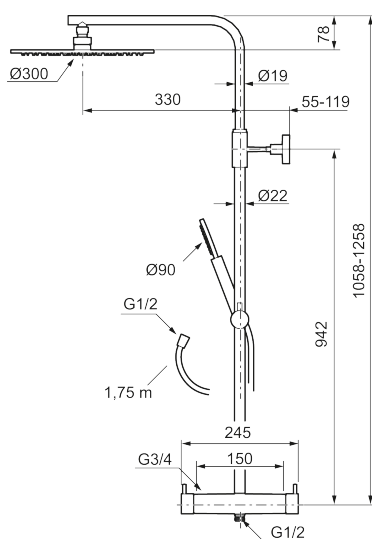

MORA INXX II shower system kit (inkl. dekkskiver)

Med en krommet holdbar nyanse forener INXX II klassisk design med høy ytelse og tilbyr en jevn temperatur, høy komfort og et sterkt vern mot skålding. Takdusjens store, tynne taksil gjør at dusjen passer like bra i et baderom med sterk karakter og effektfulle former som i et stilrent baderom skapt for avkoblede stunder. Blandebatteriet er testet og godkjent ut fra gjeldende byggeregler og det er energieffektivt, noe som innebærer at man får et lavere vann- og energiforbruk uten å gi avkall på komforten. INXX II er serien som tilbyr en vannopplevelse i verdensklasse.

Om serien

INXX II er en elegant og tidløs serie i en palett av nøye utvalgte nyanser. Kombinasjonen av høy kvalitet, stilren design og herlig komfort gjør den til den ultimate serien.

Art.no.: 271905 NRF-nummer: 4290566 Flow 3 bar: 11,3 l/m

Utførende: Krom, inkl. 2 x dekkskiver

- Sikkerhetsbatteri med takdusj
- Trykk- og termostatstyrt
- Eco mengdeknapp
- Sperreknapp 38°C
- Med keramisk reversibel overdel
- Med tilbakeslagsventiler etter standard EN 1717
- Med antikalksystem "Easy Clean"
- Hånddusj 7,5 l/min og takdusj 11 l/min
- Metallslange 1,75 m, PVC/BPA-fri innerslange
- Justerbar stang