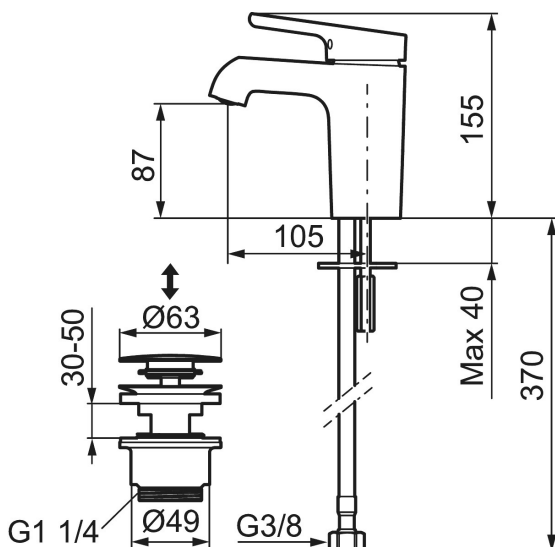

Unika egenskaper

Skyddsmodul 

MORA ONE tvättställsblandare

I serien Mora One går teknisk innovation och design hand i hand. Blandarna är inte bara inredningsdetaljer som lyfter ditt badrum, de är dessutom designade för att spara så mycket vatten och energi som möjligt, utan att minska på komforten.

Art.nr: 263071.CA RSK: 8277655 Flöde 3 bar: 4,8 l/min

Utförande: Krom

- Med push down-ventil
- ESS (energisparsystem)
- Mjukstängning med keramisk tätning
- Omställbar flödesbegränsning och temperaturspär
- Eco (energi- och vattenbesparande konstantflödesstrålsamlare, 5 l/min vid 2–6 bar)
- Flexibla anslutningsrör i metallomspunnen Soft PEX®
- Hålmått Ø34-37 mm