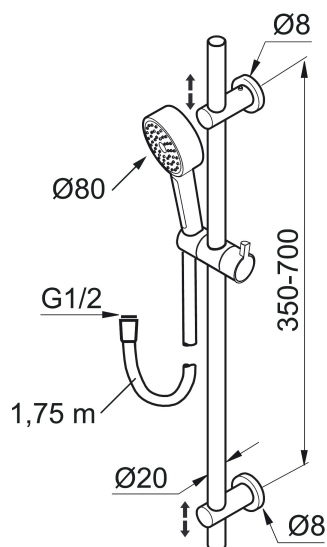

## MORA REXX S5 dusjgarnityr

Mora REXX er essensen av skandinavisk design og funksjonalitet. Serien er minimalistisk og har fokus på enkelhet. Innovasjonen ligger i presisjonen. Når tradisjon og håndverk kombineres med moderne produksjonsmetoder og inspirerende formgivning, blir resultatet Mora REXX. Her i form av et vakkert dusjsett med innebygd smart funksjonalitet.

Art.no.: 130190 NRF-nummer: 4294585

Utførende: Krom

- Metallslange 1,75 m, PVC/BPA-fri innerslange
- Med antikalksystem "Easy Clean"
- Mora Eco 9 l/min