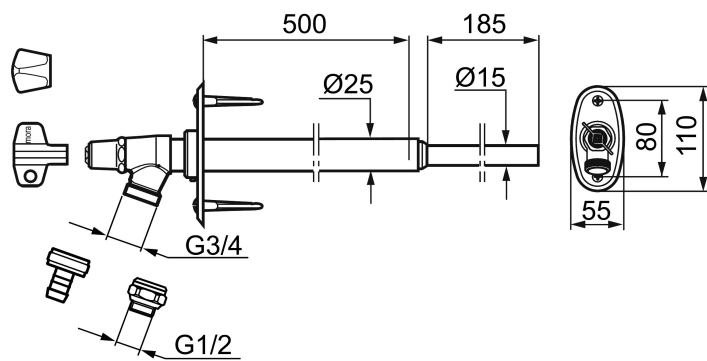

Unikke egenskaber

Tilbageløbssikring 

Udendørshane Mora Garden II

Artikel-nummer: 700985 VVS: 743455555

Beskrivelse: Krom, L = 500 mm (uden ventilhus)

- Udendørsventil.
- Med både kronegreb og nøgle.
- Afkortelig.
- G ½" studs.
- Tilbagestrømssikring i henhold til EU-standard SS-EN1717