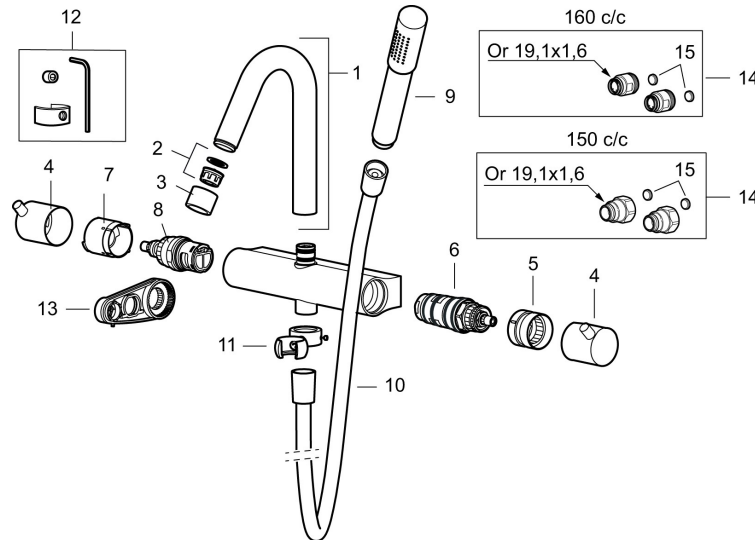

Unikke egenskaber

Mora Izzy Regular Shower System kit

Artikel-nummer: 705600 VVS: 722731804

Beskrivelse: Krom

Består af:

Mora Izzy termostat

- Kompenserer for temperatur- og trykvariationer.
- ½" studs op.
- Skoldningssikring v/38°.
- Eco stop.

Mora Izzy brusesæt

- Bruserhoved Ø45 mm med antikalsystem "Easy Clean".
- 1750 mm slange i metal med PVC og BPA fri slange indvendig.
- Slangen opfylder EN 1113.
- Integreret omskifter.
- Eco (Energi- og vandbesparende, håndbruser 9 l/min. bruserhoved 12 l/min.)
- 147 mm fremspring.
- Bruserøret kan afkortes efter behov.

PRODUKTBESKRIVELSE

Mora Izzy Regular Shower System kit

Artikel-nummer: 705600

VVS: 722731804

Reservedelsliste

NR.	ART.NO	VVS	BESKRIVELSE
1	409617.AE		Udløbstud, krom
1	409617.25AE		Udløbstud, rustik messing
1	409617.66AE		Udløbstud, rå messing
1	409617.80AE		Udløbstud, riflet krom
2	139783.AE		Strålesamlerindsats, 20–24 l/min ved 3 bar
3	409618.AE		Perlatorhylster M22 indv., krom
3	409618.25AE		Perlatorhylster M22 indv., rustik messing
3	409618.66AE		Perlatorhylster M22 indv., rå messing
3	409618.80AE		Perlatorhylster M22 indv., riflet krom
4	409619.AE		Flow- og temperaturreb, krom
4	409619.25AE		Flow- og temperaturreb, rustik messing
4	409619.66AE		Flow- og temperaturreb, rå messing
4	409619.80AE		Flow- og temperaturreb, riflet krom
5	209010.AE		Stopring
6	729219.AE		Temperaturenhed
7	209011.AE		Vendbar stopring
8	709011.AE		Vendbar reguleringsenhed

NR.	ART.NO	VVS	BESKRIVELSE
9	139785.AE		Håndbruser, krom
9	139785.25AE		Håndbruser, rustik messing
9	139785.66AE		Håndbruser, rå messing
10	131170.AE		Bruseslange 1750 mm, krom
10	409622.AE		Bruseslange 1750 mm, sort
11	409623.AE		Håndbruserholder, krom
11	409623.25AE		Håndbruserholder, rustik messing
11	409623.66AE		Håndbruserholder, rå messing
12	409621.AE		Svingbegrænser, for fast tud
13	891096.AE	745148405	Serviceværktøj
14	409360.AA		Omløber (150 c/c)
14	409361.AE		Omløber (160 c/c)
15	209604.AE		Filter (2stk)