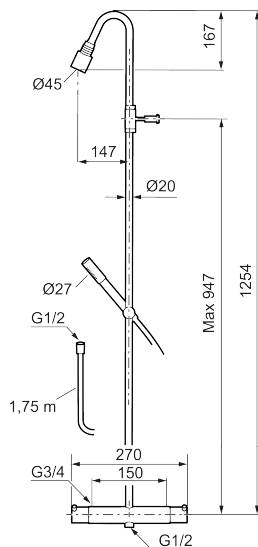

Unikke egenskaber

Mora Izzy Regular Shower System kit

Artikel-nummer: 705600 VVS: 722731804

Beskrivelse: Krom

Består af:

Mora Izzy termostat

- Kompenserer for temperatur- og trykvariationer.
- ½" studs op.
- Skoldningssikring v/38°.
- Eco stop.

Mora Izzy brusesæt

- Bruserhoved Ø45 mm med antikalsystem "Easy Clean".
- 1750 mm slange i metal med PVC og BPA fri slange indvendig.
- Slangen opfylder EN 1113.
- Integreret omskifter.
- Eco (Energi- og vandbesparende, håndbruser 9 l/min. bruserhoved 12 l/min.)
- 147 mm fremspring.
- Bruserøret kan afkortes efter behov.

PRODUKTBESKRIVELSE

Mora Izzy Regular Shower System kit

Artikel-nummer: 705600

VVS: 722731804

Reservedelsliste

NR.	ART.NO	VVS	BESKRIVELSE
1	409617.AE		Udløbstud, krom
1	409617.25AE		Udløbstud, rustik messing
1	409617.66AE		Udløbstud, rå messing
1	409617.80AE		Udløbstud, riflet krom
2	139783.AE		Strålesamlerindsats, 20–24 l/min ved 3 bar
3	409618.AE		Perlatorhylster M22 indv., krom
3	409618.25AE		Perlatorhylster M22 indv., rustik messing
3	409618.66AE		Perlatorhylster M22 indv., rå messing
3	409618.80AE		Perlatorhylster M22 indv., riflet krom
4	409619.AE		Flow- og temperaturreb, krom
4	409619.25AE		Flow- og temperaturreb, rustik messing
4	409619.66AE		Flow- og temperaturreb, rå messing
4	409619.80AE		Flow- og temperaturreb, riflet krom
5	209010.AE		Stopring
6	729219.AE		Temperaturenhed
7	209011.AE		Vendbar stopring
8	709011.AE		Vendbar reguleringsenhed

NR.	ART.NO	VVS	BESKRIVELSE
9	139785.AE		Håndbruser, krom
9	139785.25AE		Håndbruser, rustik messing
9	139785.66AE		Håndbruser, rå messing
10	131170.AE		Bruseslange 1750 mm, krom
10	409622.AE		Bruseslange 1750 mm, sort
11	409623.AE		Håndbruserholder, krom
11	409623.25AE		Håndbruserholder, rustik messing
11	409623.66AE		Håndbruserholder, rå messing
12	409621.AE		Svingbegrænser, for fast tud
13	891096.AE	745148405	Serviceværktøj
14	409360.AA		Omløber (150 c/c)
14	409361.AE		Omløber (160 c/c)
15	209604.AE		Filter (2stk)