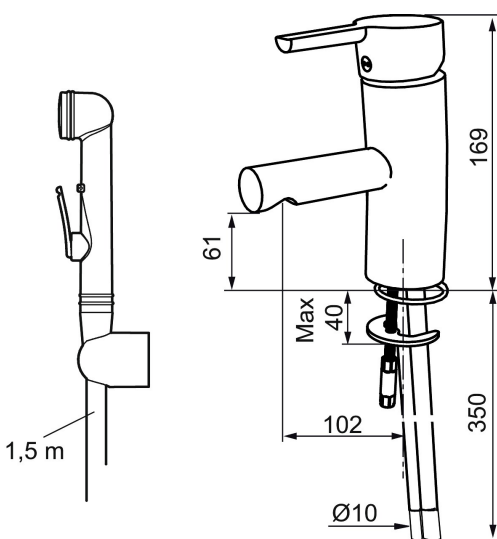

Unikke egenskaber

Tilbageløbssikring 

Etgrepsarmatur, Mora MMIX B5 Sanette

Mora MMIX kombinerer et formsmukt og ergonomisk design med et energieffektivt indre. Designet er præget af en kærtegnende bølgede geometri og formidler en tidløs og sammenhængende stil gennem hele serien. Vores unikke miljøkoncept EcoSafe™ ligger til grund for udviklingsarbejdet og bidrager til et lavt energiforbrug og langsigtede miljöhensyn.

Artikel-nummer: 733005.TT VVS: 703870404 Flow 3 bar: 6,7 l/m
Beskrivelse: Krom, med Turbo-Jet funktion, tilslutning Ø10

- Til håndvask.
- Med selvlukkende håndbruser, ophæng og 1500 mm slange.
- 102 mm fremspring.
- ESS (Energy Saving System)
- Soft Closing og keramisk kartusche.
- Indbygget temperatur- og flowbegrænsere.
- Flexible tilslutningsslanger.
- Godkendt af Svenska Reumatikerförbundet.
- Lead Free (blyfri).
- Kontraventiler.
- Hulmål Ø33,5-37 mm.
- **5 års trykgaranti.**