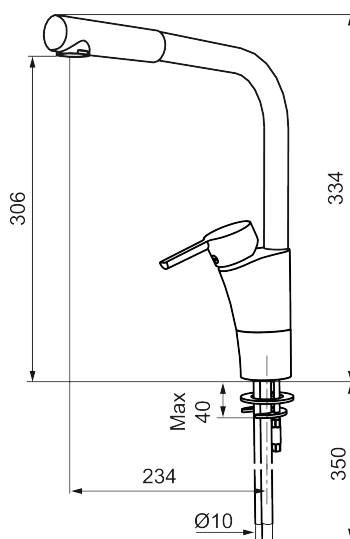

## MORA MMIX K6 köksblandare

Mora MMIX kombinerar en formskön och ergonomisk design med en energieffektiv insida. Designen präglas av en smekamt böljande geometri och förmedlar en tidlös och sammanhängande stil över hela serien. Vårt unika miljökoncept EcoSafe™ ligger till grund för utvecklingsarbetet och bidrar till låg energiförbrukning och långsiktig miljöhänsyn. Blandaren är blyfri.

Art.nr: 732000 RSK: 8318371 Flöde 3 bar: 7,5 l/min

Utförande: Krom, ansl. slät ände Ø10 mm

### Unika egenskaper

Skyddsmodul 

- BVB ID 54013
- ESS (energisparsystem)
- Mjukstängning med keramisk tätning
- Omställbar flödesbegränsning och temperaturspär
- Eco (energi- och vattenbesparande strålsamlare)
- Flexibla anslutningsrör i metallomspunnen Soft PEX®
- Svängbar pip 60°, 85°, 110° eller 360°
- Godkänd av reumatikerförbundet
- Lead Free (blyfri)
- Hålmått Ø32-37 mm