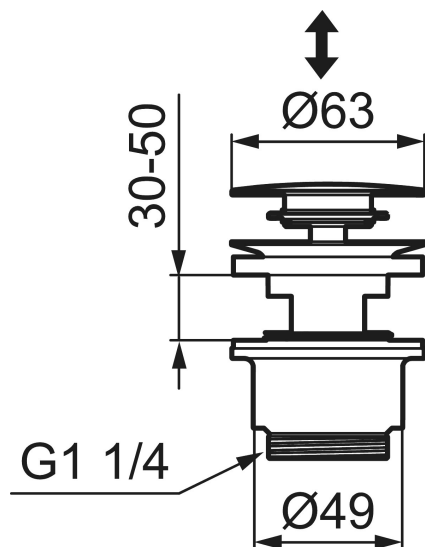

Unikke egenskaber

Bundventil med klikfunktion

Push down-ventilerne fås i samme overflader som håndvaskarmaturene.

Artikel-nummer: 520185.66

Beskrivelse: Rå messing

- Med overløb.
- Dybde under vask: 39 mm.