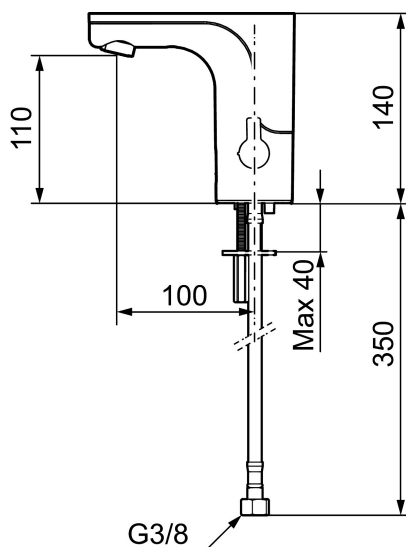

MORA MMIX tronic servantbatteri, batteridrift

Sensorstyrte blandebatterier er vi vant til på offentlige miljøer, men blir nå mer og mer vanlig i private hjem. Mora MMIX Tronic er en ny generasjon svensk-utviklede berøingsfrie kraner med all teknikken integrert i batterihuset. Foruten å være svært enkel å bruke og sparer både vann og energi, så gjør den automatiske kalibreringen av sensoren det like enkelt å installere som en vanlig servantkran. Temperaturen stilles enkelt på spaken på siden av batterikroppen som er godt synlig, som også går å sperre mot maks varmtvannstemperatur som en skollingsbeskyttelse, eller helt fjerne når du ønsker en forhåndsinnstilt temperatur. For å hindre stillestående vann som kan årsake veksten av bakterier i vannledningene finnes en programmerbar funksjon.

Art.no.: 720080.16 NRF-nummer: 4290086 Flow 3 bar: 5,0 l/m

Utførende: Champagne PVD, batteridrift (inkl. batteri 6V), 5 l/min ved 2–6 bar

- Mykstengende
- Med temperaturspak, batteridrift (inkl. batteri 6V)
- Vandalsikker i metall, også kåpen
- Mora Eco konstantvannmengde
- Tappetidbegrensning hindrer oversvømming
- Tappefunksjon 30 sek. via sensor
- Avstengning av vannmengde i 60 sek. via sensor (anvendes f. eks. ved rengjøring)
- Lavt strømforbruk - lang livslengde
- Kan gjennomspyles med hettvann for legionella sanering
- IP klasse sensor, IP67
- Miljøvennlig materiale, Lead Free (blyfri) og nikkelfri
- Med tilbakeslagsventiler etter standard EN 1717

Installasjon:

- Enkel installasjon og service
- Avtagbart temperaturspak som kan erstattes med et medfølgende lokk