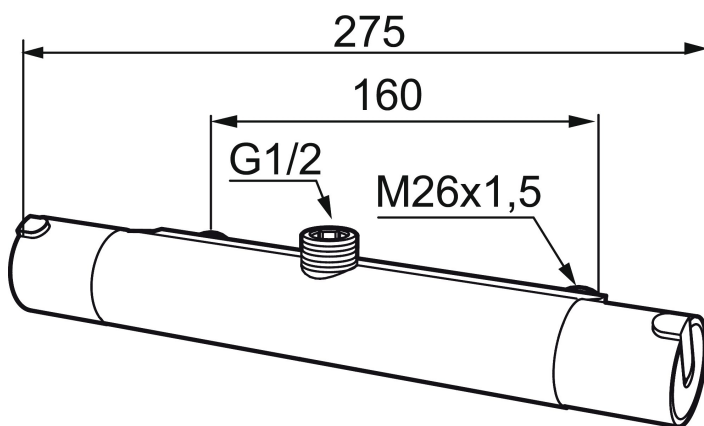

MORA REXX T5 duschblandare

Mora REXX är essensen av skandinavisk design och funktionalitet. Serien är minimalistisk och med enkelheten i fokus. Dess precision är dess innovation. När tradition och hantverk samsas med moderna tillverkningsmetoder och inspirerande formgivning, blir resultatet Mora REXX. Här i form av en vacker duschblandare med världsledande funktionalitet för säkerhet och komfort.

Art.nr: 707055 RSK: 8343987

Utförande: Krom, 160 c/c

Unika egenskaper

Skyddsmodul 

- Duschanslutning upp
- Kompenserar temperatur- och tryckvariationer
- Säkerhetsspärr 38°
- Eco-stopp
- Utsprång med väggbricka 64 mm
- Återströmningskydd enligt EU-standard SS-EN 1717