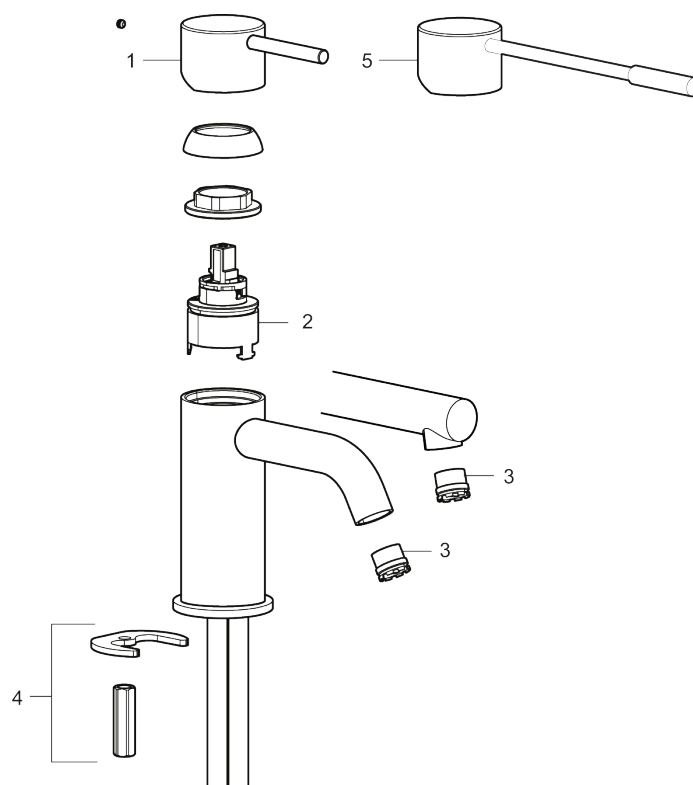

PRODUKTBESKRIVELSE

MORA INXX II sharp, high

INXX II håndvaskarmatur findes i tre forskellige højder, hvor high er et højt armatur, der er tilpasset vaskefade. I en slidstærk, mathvid overflader og håndvaskarmaturets lige profil med lang tud og skrå studs – er INXX II sharp både smukt og behageligt i brug. Armaturet er testet og godkendt ud fra det gældende bygningsreglement og er energieffektivt, hvilket indebærer, at det giver et lavere vand- og energiforbrug uden at gå på kompromis med komforten. Bundventilen fås som tilbehør i samme overflader.

Om serien

INXX II er en elegant og tidløs serie i en palet af nøje udvalgte overflader. Kombinationen af høj kvalitet, stilfuldt design og vidunderlig komfort gør den til den ypperligste serie.

Artikel-nummer:

VVS: 701491410

273023.22CA

Reservedelsliste

NR.	ART.NO	VVS	BESKRIVELSE
1	409701.AE		Greb, komplet, krom
1	409701.12AE		Greb, komplet, matsort
1	409701.22AE		Greb, komplet, mathvid
1	409701.44AE		Greb, komplet, matgrå