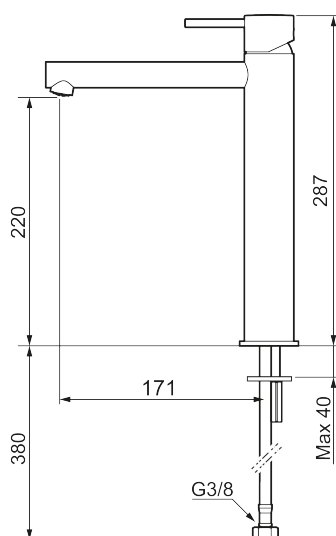

MORA INXX II sharp, high

INXX II håndvaskarmatur findes i tre forskellige højder, hvor high er et højt armatur, der er tilpasset vaskefade. I en slidstærk, mathvid overflader og håndvaskarmaturets lige profil med lang tud og skrå studs – er INXX II sharp både smukt og behageligt i brug. Armaturet er testet og godkendt ud fra det gældende bygningsreglement og er energieffektivt, hvilket indebærer, at det giver et lavere vand- og energiforbrug uden at gå på kompromis med komforten. Bundventilen fås som tilbehør i samme overflader.

273023.22CA

VVS:

701491410

Flow 3 bar: 4,5

l/m

Beskrivelse: Mathvid

Unikke egenskaber

Tilbageløbssikring

- Til håndvask.
- 171 mm fremspring.
- Keramisk tætning.
- Indbygget temperatur- og flowbegrænser.
- Flexible tilslutningsslanger.
- Hulmål Ø34-37 mm.

PRODUKTBESKRIVELSE

MORA INXX II sharp, high

INXX II håndvaskarmatur findes i tre forskellige højder, hvor high er et højt armatur, der er tilpasset vaskefade. I en slidstærk, mathvid overflader og håndvaskarmaturets lige profil med lang tud og skrå studs – er INXX II sharp både smukt og behageligt i brug. Armaturet er testet og godkendt ud fra det gældende bygningsreglement og er energieffektivt, hvilket indebærer, at det giver et lavere vand- og energiforbrug uden at gå på kompromis med komforten. Bundventilen fås som tilbehør i samme overflader.