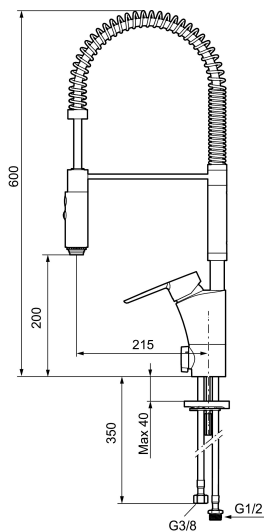

## CERA miniprofi köksblandare

Köksblandaren för krävande hemmaproffs. Mora Cera Miniprofi tar det professionella storkökets fördelar in i ditt personliga hemmakök och ger det en spännande brytning mot det traditionella. Munstycket är löstagbart och kan varieras mellan olika strålbilder; koncentrerad stråle eller dusch. Köksarbetet blir enklare, effektivare, snyggare och med ESS, miljövänligare.

Art.nr: 242311 RSK: 8304020 Flöde 3 bar: 10,3 l/min  
Utförande: Krom, ansl. lekande G3/8

- ESS (energisparsystem)
- Mjukstängning med keramisk tätning
- Omställbar flödesbegränsning och temperaturspär
- Svängbar pip 60°, 85°, 110° eller 360°
- 2-stråligt munstycke med koncentrerad strålbild och handdusch
- Flexibla anslutningsrör i metallomspunnen Soft PEX®
- Med diskmaskinsavstängning. Omställbar mellan KV och VV, inställd på KV
- Återströmningsskydd enligt EU-standard SS-EN 1717
- Hålmått Ø34-37 mm
- OBS! Avsedd för installation på bänkskiva (ej på tunn diskbank)