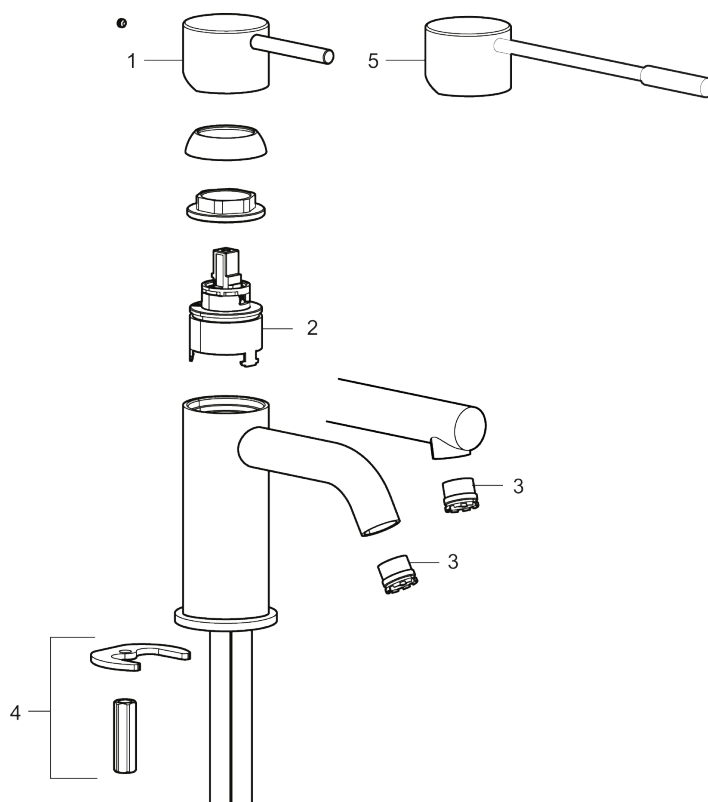

PRODUKTBESKRIVNING

MORA INXX II sharp, high
tvättställsblandare

INXX II tvättställsblandare finns i tre olika höjder där high är en hög blandare anpassad för en skålformad bänkmonterad ho. Med den eleganta hållbara nyansen borstad mässing och tvättställsblandarens raka karaktär med lång pip och lutande munstycke – gör INXX II sharp både snygg och bekväm att använda. Blandaren är testad och godkänd utifrån de byggregler som finns och är energieffektiv, vilket innebär att den ger en lägre vatten- och energiförbrukning utan att ge avkall på komforten. Bottenventil finns som tillbehör i samma nyans.

Om serien

INXX II är en elegant och tidlös serie i en palett av noga utvalda nyanser. Kombinationen av hög kvalitet, sober design och skön komfort gör den till den ultimata serien.

Art.nr: 273023.62CA

RSK: 8278288

Reservdelslista

NR.	ART.NR	RSK	BESKRIVNING
1	409701.AE	8394076	Spak, komplett, krom
1	409701.12AE	8394077	Spak, komplett, mattsvart
1	409701.22AE	8394078	Spak, komplett, mattvit
1	409701.44AE	8394079	Spak, komplett, mattgrå