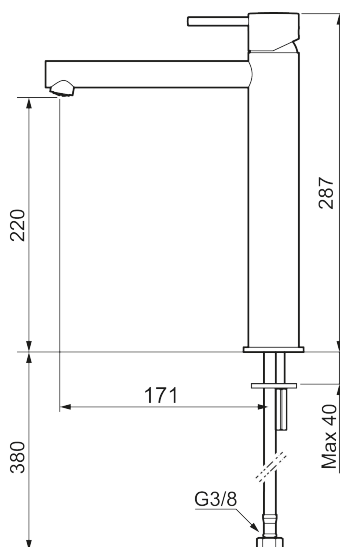

## MORA INXX II sharp, high tvättställsblandare

INXX II tvättställsblandare finns i tre olika höjder där high är en hög blandare anpassad för en skålformad bänkmonterad ho. Med den eleganta hållbara nyansen borstad mässing och tvättställsblandarens raka karaktär med lång pip och lutande munstycke – gör INXX II sharp både snygg och bekväm att använda. Blandaren är testad och godkänd utifrån de byggregler som finns och är energieffektiv, vilket innebär att den ger en lägre vatten- och energiförbrukning utan att ge avkall på komforten. Bottenventil finns som tillbehör i samma nyans.

### Unika egenskaper

Skyddsmodul AA

- Keramisk tätning
- Omställbar flödesbegränsning och temperaturspär
- Eco (energi- och vattenbesparande konstantflödesstrålsamlare, 5 l/min vid 2–6 bar)
- Flexibla anslutningsrör i metallomspunnen Soft PEX<sup>®</sup>, lekande G3/8
- Hålmått Ø34-37 mm