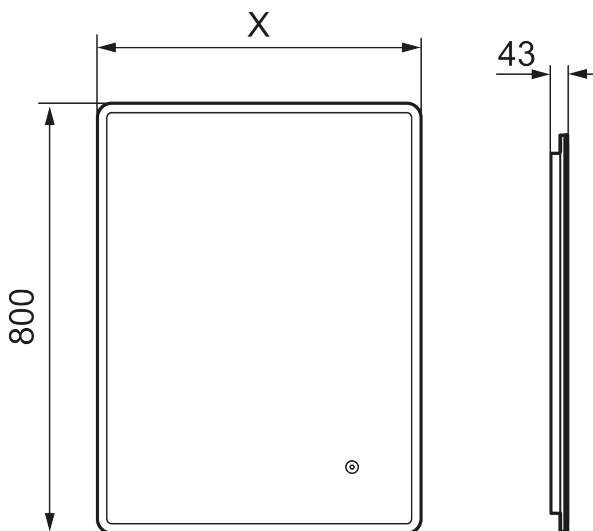

## MORA CARA I, speil

Cara har et design som minner om Solo I, med hvit akrylramme, og touch-funksjon for å styre LED-belysningen. Cara har justerbar fargetemperatur, slik at du får den rette stemningen på badet.

### Om serien

Minimalistisk design med skjult LED-belysning i rammen og valgfrie Bluetooth-høytalere for å gjøre baderommet komplett

Art.no.: 953111

Utførende: 600 x 800 mm

- Ramme med belysning
- Energibesparende LED-belysning
- Smuss og ripebeskyttende glass med sikkerhetsfilm
- Anti-dugg
- Touch av/på
- Justerbar fargetemperatur 2700-6400 K
- IP44-sertifisert, CE-merket
- Dybde: 43 mm